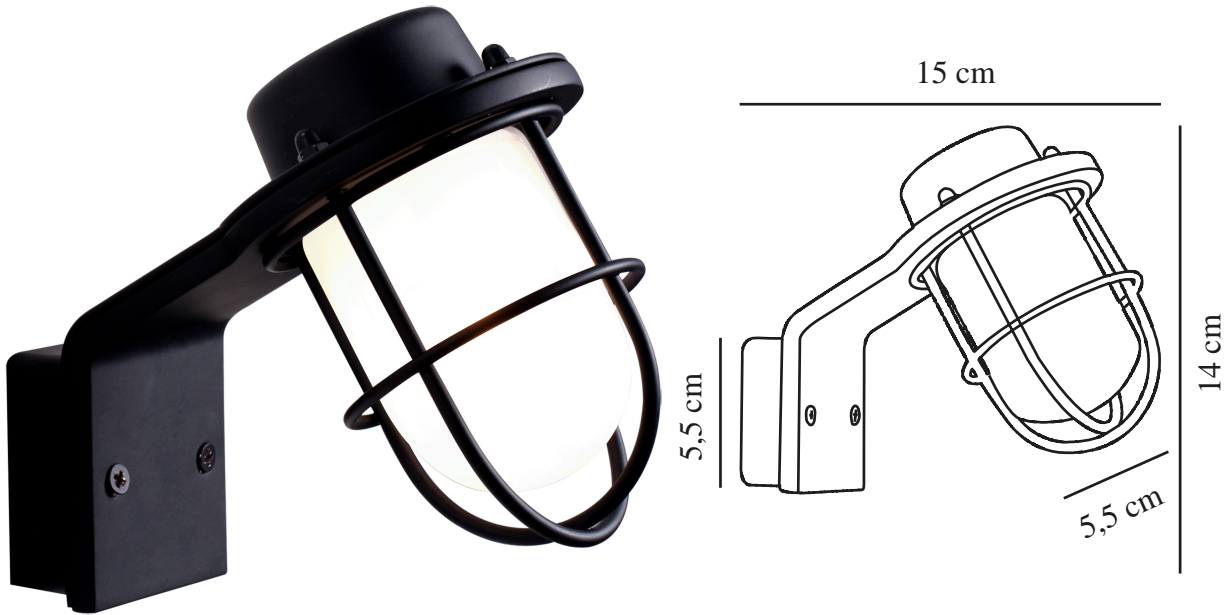

MARINA | [BATHROOM] | SORT

62329903

nordlux®

Spænding (V): 230 Volt
IP-vurdering: IP44
Maksimal pæreeffekt (W): 40W
Klasse (klasse 1, klasse 2, klasse 3): Klasse 2 (Dobbelt isoleret)
Pærefatning: G9

Primært materiale: Metal
Sekundært materiale: Glas
Glasfarve: Sandblæst
Farve: Sort

Højde (cm): 13.5
Bredde (cm): 8.6
Skærm diameter (cm): 5.5
Projektion (cm): 15

EAN-nummer: 5701581365780
TUN: 1896638
Varenummer: 62329903
Stk. pr. master-kasse: 3

Salgskasse, højde (cm): 12
Salgskasse, bredde (cm): 17
Salgskasse, dybde (cm): 13
Salgskasse, volumen (m³): 0.0027
Nettovægt af produkt (kg): 0.363

• Manuelt sandblæst glas

Den rustikke, maritime lampe, Marina, er designet af Kaare Bækgaard. Designet er inspireret af elementer i det maritime miljø, hvor naturens kræfter betyder, at belysning skal være velbeskyttet. Lampens sandblæste pære er omgivet af rustikke metalelementer, der giver det et rå design.