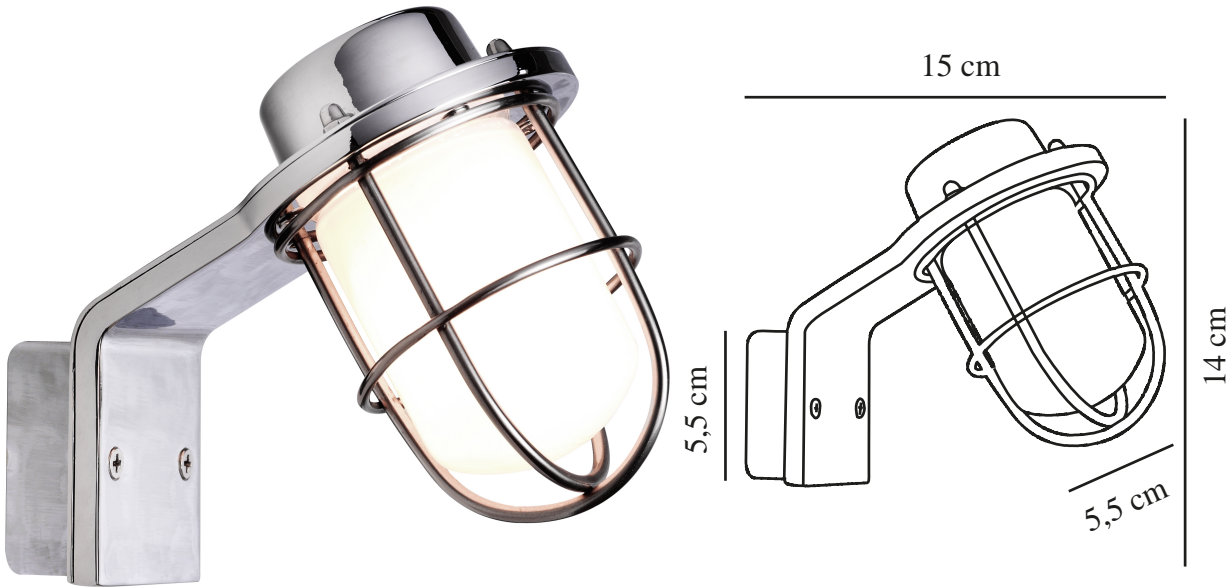

MARINA | BADVERLICHTING | CHROOM

62329933

nordlux®

Spanning (V): 230 Volt
IP-graad: IP44
Maximaal lampvermogen (W):
40W
Klasse (Klasse 1, Klasse 2,
Klasse 3): Klasse 2 (Dubbele
isolatie)
Lampfitting: G9

Primair materiaal: Metaal
Secundair materiaal: Glas
: Zandstraal

Kleur: Chroom
Hoogte (cm): 13.5
Breedte (cm): 8.6
Diameter kap (cm): 5.5
Projectie (cm): 15

EAN: 5701581331785
TUN: 1870865

Artikelnummer: 62329933
Stuks per masterdoos: 3
Hoogte verkoopdoos (cm): 22
Breedte verkoopdoos (cm): 17
Diepte verkoopdoos (cm): 13
Verkoopdoos inhoud m³ : 0.0049
Nettogewicht product (kg): 0.42