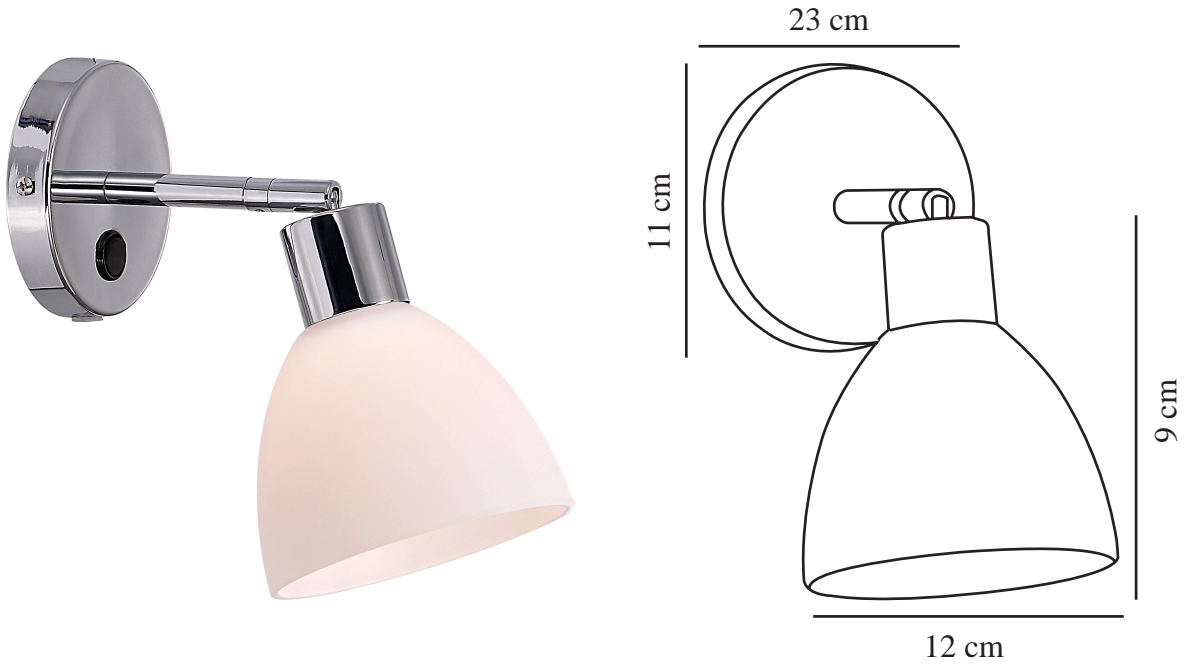

RAY | WANDVERLICHTING | CHROOM

63191033

nordlux®

Spanning (V): 230 Volt
IP-graad: IP20
Maximaal lampvermogen (W):
40W
Klasse (Klasse 1, Klasse 2,
Klasse 3): Klasse 2 (Dubbele
isolatie)
Lampfitting: E14
: Yes with compatible bulb
Plaatsing schakelaar: Op het
armatuur

Kleur: Chroom
Hoogte (cm): 20
Buisdiameter (cm): 1.2
Diameter kap (cm): 12
Hoogte kap (cm): 9
Projectie (cm): 23

EAN: 5701581253483
TUN: 1629151

Artikelnummer: 63191033
Stuks per masterdoos: 3
Hoogte verkoopdoos (cm): 20
Breedte verkoopdoos (cm): 13
Diepte verkoopdoos (cm): 14
Verkoopdoos inhoud m³ : 0.0036
Nettogewicht product (kg): 0.64

Primair materiaal: Metaal
Secundair materiaal: Glas
: Opaal wit
Kleur van de kabel: Duidelijk
Lengte van de kabel (cm): 180
Oppervlaktemateriaal van de
kabel: Plastic
Is de kabel vervangbaar?: True

• Klassiek en stijlvol ontwerp • Geschikt als bedlampje