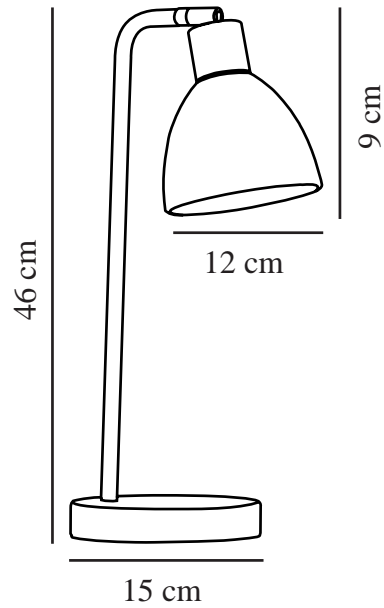

# RAY | TAFELVERLICHTING | ZWART

63201003

nordlux®

Spanning (V): 230 Volt  
IP-graad: IP20  
Maximaal lampvermogen (W):  
40W  
Klasse (Klasse 1, Klasse 2,  
Klasse 3): Klasse 2 (Dubbele  
isolatie)  
Lampfitting: E14  
: Yes with compatible bulb  
Plaatsing schakelaar: Op de kabel

Primair materiaal: Metaal  
Kleur van de kabel: Zwart  
Lengte van de kabel (cm): 180  
Oppervlaktemateriaal van de  
kabel:: Plastic  
Is de kabel vervangbaar?: False

Kleur: Zwart  
Hoogte (cm): 46  
Buisdiameter (cm): 1.2  
Diameter kap (cm): 12  
Hoogte kap (cm): 9  
Maat basis voor buiten (cm): 15  
Projectie (cm): 22

EAN: 5701581344983  
TUN: 1850679

Artikelnummer: 63201003  
Stuks per masterdoos: 3  
Hoogte verkoopdoos (cm): 17  
Breedte verkoopdoos (cm): 17  
Diepte verkoopdoos (cm): 48  
Verkoopdoos inhoud m<sup>3</sup> : 0.0139  
Nettogewicht product (kg): 1.433