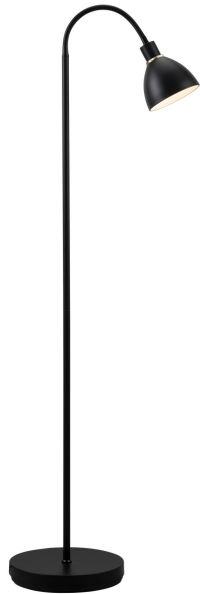

# RAY SINGLE | GULVLAMPE | SORT

63214003

nordlux®

Spenning (V): 220-240 Volt  
IP-grad: IP20  
Maksimal lysstyrke (W): 25  
Klasse (Klasse 1, Klasse 2, Klasse 3): Klasse 2 (Dobbelt isolert)  
Pæresokkel: E14  
: Yes with compatible bulb  
Bryter plassering: På ledning  
Parallellkobling: False

Primært materiale: Metall  
Sekundært materiale: Plast  
Kabelfarge: Sort  
Kabellengde (cm): 180  
Kabelens overflatemateriale: Plast  
Kan kabelen byttes ut?: False

Farge: Sort

Høyde (cm): 153.5  
Rørdiameter (cm): 1.56  
Skjerm diameter (cm): 12  
Skjermhøyde (cm): 9  
Lengde (cm): 25.4  
Tiltvinkel (°): 180  
Svingvinkel (°): 180

EAN: 5701581345089  
TUN: 1850676  
Artikkelnummer: 63214003

Stk. per master box: 2  
Høyde på salgseske (cm): 56  
Bredde på salgseske (cm): 28  
Dybde på salgseske (cm): 12  
Volum i salgseske m<sup>3</sup>: 0.0188  
Produktets nettovekt (kg): 3.73

## • Klassisk og stilig design

Ray gulvlampe fra Nordlux har et klassisk og stilfullt design. Lampen er produsert i svartlakkert metall. Bruk den som en dekorativ lampe i et hjørne som trenger litt ekstra lys, eller bruk den som en leselampe bak godstolen. Lampehodet kan vendes i alle retninger, og det gir mange bruksområder.