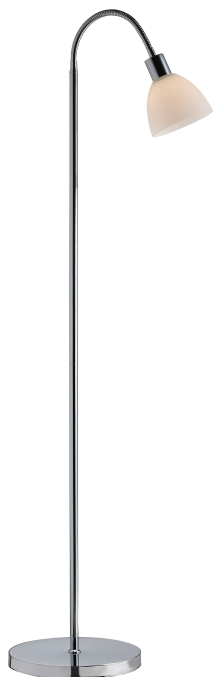

# RAY SINGLE | VLOERVERLICHTING | CHROOM

63214033

nordlux®

Spanning (V): 230 Volt  
IP-graad: IP20  
Maximaal lampvermogen (W):  
40W  
Klasse (Klasse 1, Klasse 2,  
Klasse 3): Klasse 2 (Dubbele  
isolatie)  
Lampfitting: E14  
: Yes with compatible bulb  
Plaatsing schakelaar: Op de kabel

Kleur: Chroom  
Hoogte (cm): 155  
Buisdiameter (cm): 1.6  
Diameter kap (cm): 12  
Hoogte kap (cm): 9  
Maat basis voor buiten (cm): 25

EAN: 5701581239289  
TUN: 1576766

Artikelnummer: 63214033  
Stuks per masterdoos: 2  
Hoogte verkoopdoos (cm): 56  
Breedte verkoopdoos (cm): 12  
Diepte verkoopdoos (cm): 28  
Verkoopdoos inhoud m<sup>3</sup> : 0.0188  
Nettogewicht product (kg): 4.025

Primair materiaal: Metaal  
Secundair materiaal: Glas  
: Opaal wit  
Kleur van de kabel: Duidelijk  
Lengte van de kabel (cm): 180  
Oppervlaktmateriaal van de  
kabel: Plastic  
Is de kabel vervangbaar?: False