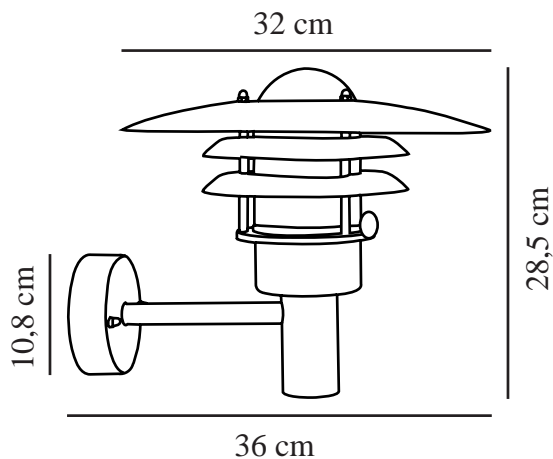

LØNSTRUP 32 | WANDVERLICHTING | ZWART

71411003

nordlux®

Spanning (V): 230 Volt
IP-graad: IP44
Maximaal lampvermogen (W):
60W
Klasse (Klasse 1, Klasse 2,
Klasse 3): Klasse 2 (Dubbele
isolatie)
Lampfitting: E27
Parallele verbinding: True

Kleur: Zwart
Hoogte (cm): 28.5
Breedte (cm): 32
Diameter kap (cm): 32
Projectie (cm): 36
EAN: 5701581277977
TUN: 1475183

Artikelnummer: 71411003
Stuks per masterdoos: 3
Hoogte verkoopdoos (cm): 33
Breedte verkoopdoos (cm): 32
Diepte verkoopdoos (cm): 22
Verkoopdoos inhoud m³ : 0.0232
Nettogewicht product (kg): 2.025

Primair materiaal: Metaal
Secundair materiaal: Glas
: Duidelijk
Geschikt voor aan zee: False

• Ingebouwde parallelle aansluiting