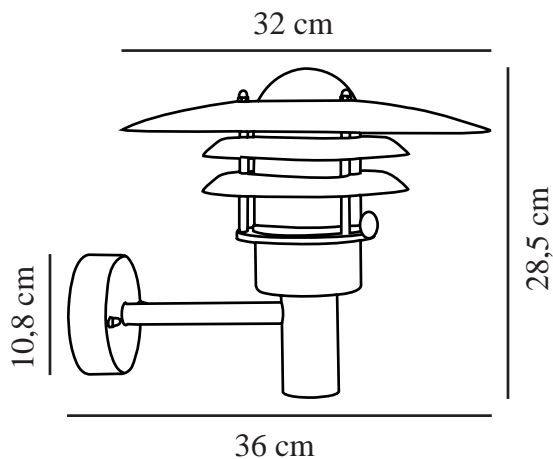

LØNSTRUP 32 | VEGGLAMPE | SORT

71411003

nordlux®

Spenning (V): 230 Volt
IP-grad: IP44
Maksimal lysstyrke (W): 60
Klasse (Klasse 1, Klasse 2, Klasse 3): Klasse 2 (Dobbelt isolert)
Pæresokkel: E27
Parallellkobling: True

Primært materiale: Metal
Sekundært materiale: Glas
Farge på glasset: Klar
Egnet for bruk i kystnære områder: False

Farge: Sort

Høyde (cm): 28.5
Bredde (cm): 32
Skjerm diameter (cm): 32
Projeksjon (cm): 36

EAN: 5701581277977
TUN: 1475183

Artikkelnummer: 71411003
Stk. per master box: 3
Høyde på salgseske (cm): 33
Bredde på salgseske (cm): 32
Dybde på salgseske (cm): 22
Volum i salgseske m³: 0.0232
Produktets nettovekt (kg): 2.025