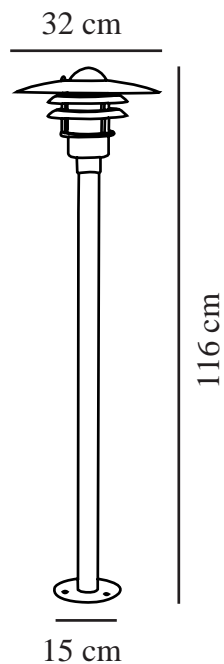

LØNSTRUP 32 | TUINVERLICHTING | ZWART

71428003

nordlux®

Spanning (V): 230 Volt
IP-graad: IP44
Maximaal lampvermogen (W):
60W
Klasse (Klasse 1, Klasse 2,
Klasse 3): Klasse 2 (Dubbele
isolatie)
Lampfitting: E27
Parallele verbinding: True

Primair materiaal: Metaal
Secundair materiaal: Glas
: Duidelijk
Geschikt voor aan zee: False

Kleur: Zwart
Hoogte (cm): 116
Breedte (cm): 32
Buisdiameter (cm): 5
Diameter kap (cm): 32
Maat basis voor buiten (cm): 15
Lengte (cm): 32

EAN: 5701581278271
TUN: 1475200

Artikelnummer: 71428003
Stuks per masterdoos: 3
Hoogte verkoopdoos (cm): 108
Breedte verkoopdoos (cm): 25
Diepte verkoopdoos (cm): 24
Verkoopdoos inhoud m³ : 0.0648
Nettogewicht product (kg): 3.26

• Ingebouwde parallele aansluiting • Kan op een Nordlux-basiseenheid worden gemonteerd