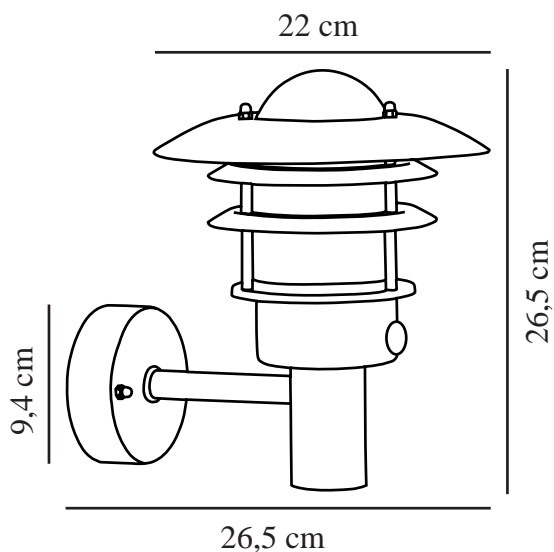

# LØNSTRUP 22 | VEGGLAMPE | SORT

71431003

nordlux®

Spenning (V): 230 Volt  
IP-grad: IP44  
Maksimal lysstyrke (W): 60  
Klasse (Klasse 1, Klasse 2, Klasse 3): Klasse 1  
Pæresokkel: E27  
Parallellkobling: True

Primært materiale: Metal  
Sekundært materiale: Glas  
Farge på glasset: Klar  
Egnet for bruk i kystnære områder: False

Farge: Sort

Høyde (cm): 26.5  
Bredde (cm): 22  
Skjerm diameter (cm): 22  
Projeksjon (cm): 26.5

EAN: 5701581232389

TUN: 1557519

Artikkelnummer: 71431003  
Stk. per master box: 3  
Høyde på salgseske (cm): 27  
Bredde på salgseske (cm): 24  
Dybde på salgseske (cm): 23  
Volum i salgseske m<sup>3</sup> : 0.0149  
Produktets nettovekt (kg): 1.75