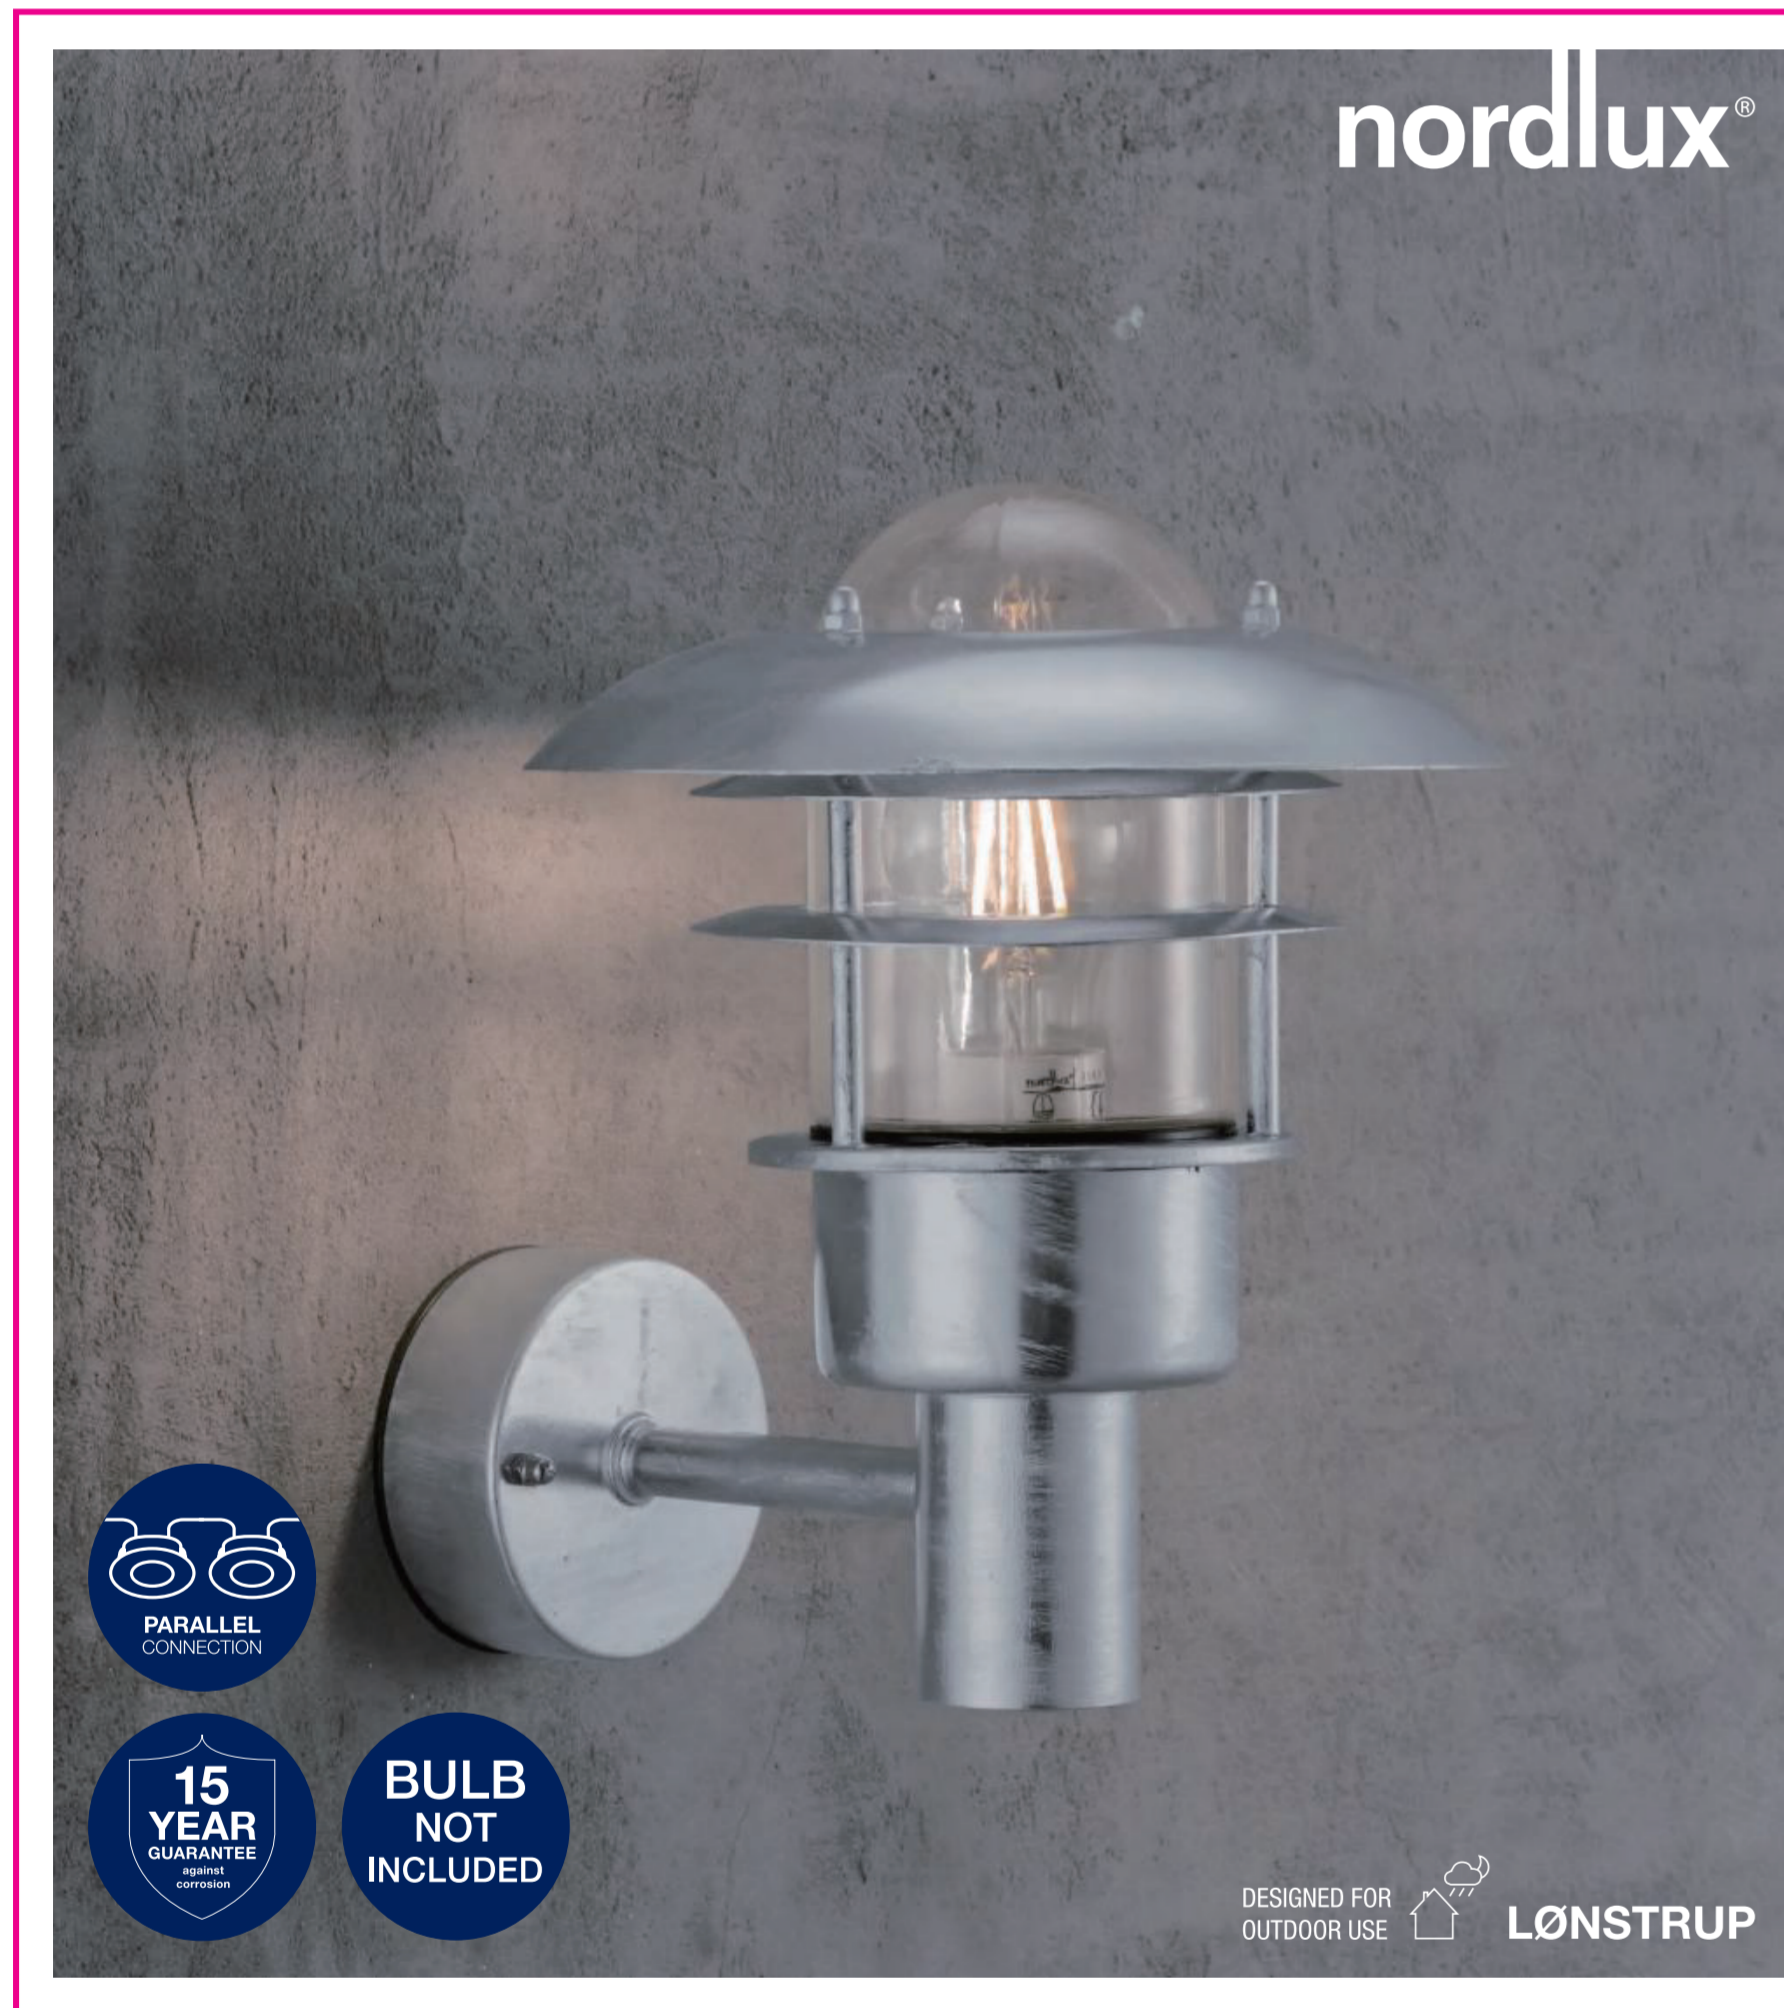

PANTONE 2767 C

245x240x265mm

265mm

AAD: 28102025 NS  
 Nordlux UK  
 198/25 Darnley Court  
 BB7 1GS Clitheroe Lancashire  
 0120422777

Height x Width x Depth COLOR BOX (CM)	NET WEIGHT COLOR BOX (KG)
24*24.5*26.5CM	0.3 KG
GROSS WEIGHT COLOR BOX (KG)	VOLUME COLOR BOX (CBM)
2.3KG	0.016CBM

240mm

245mm