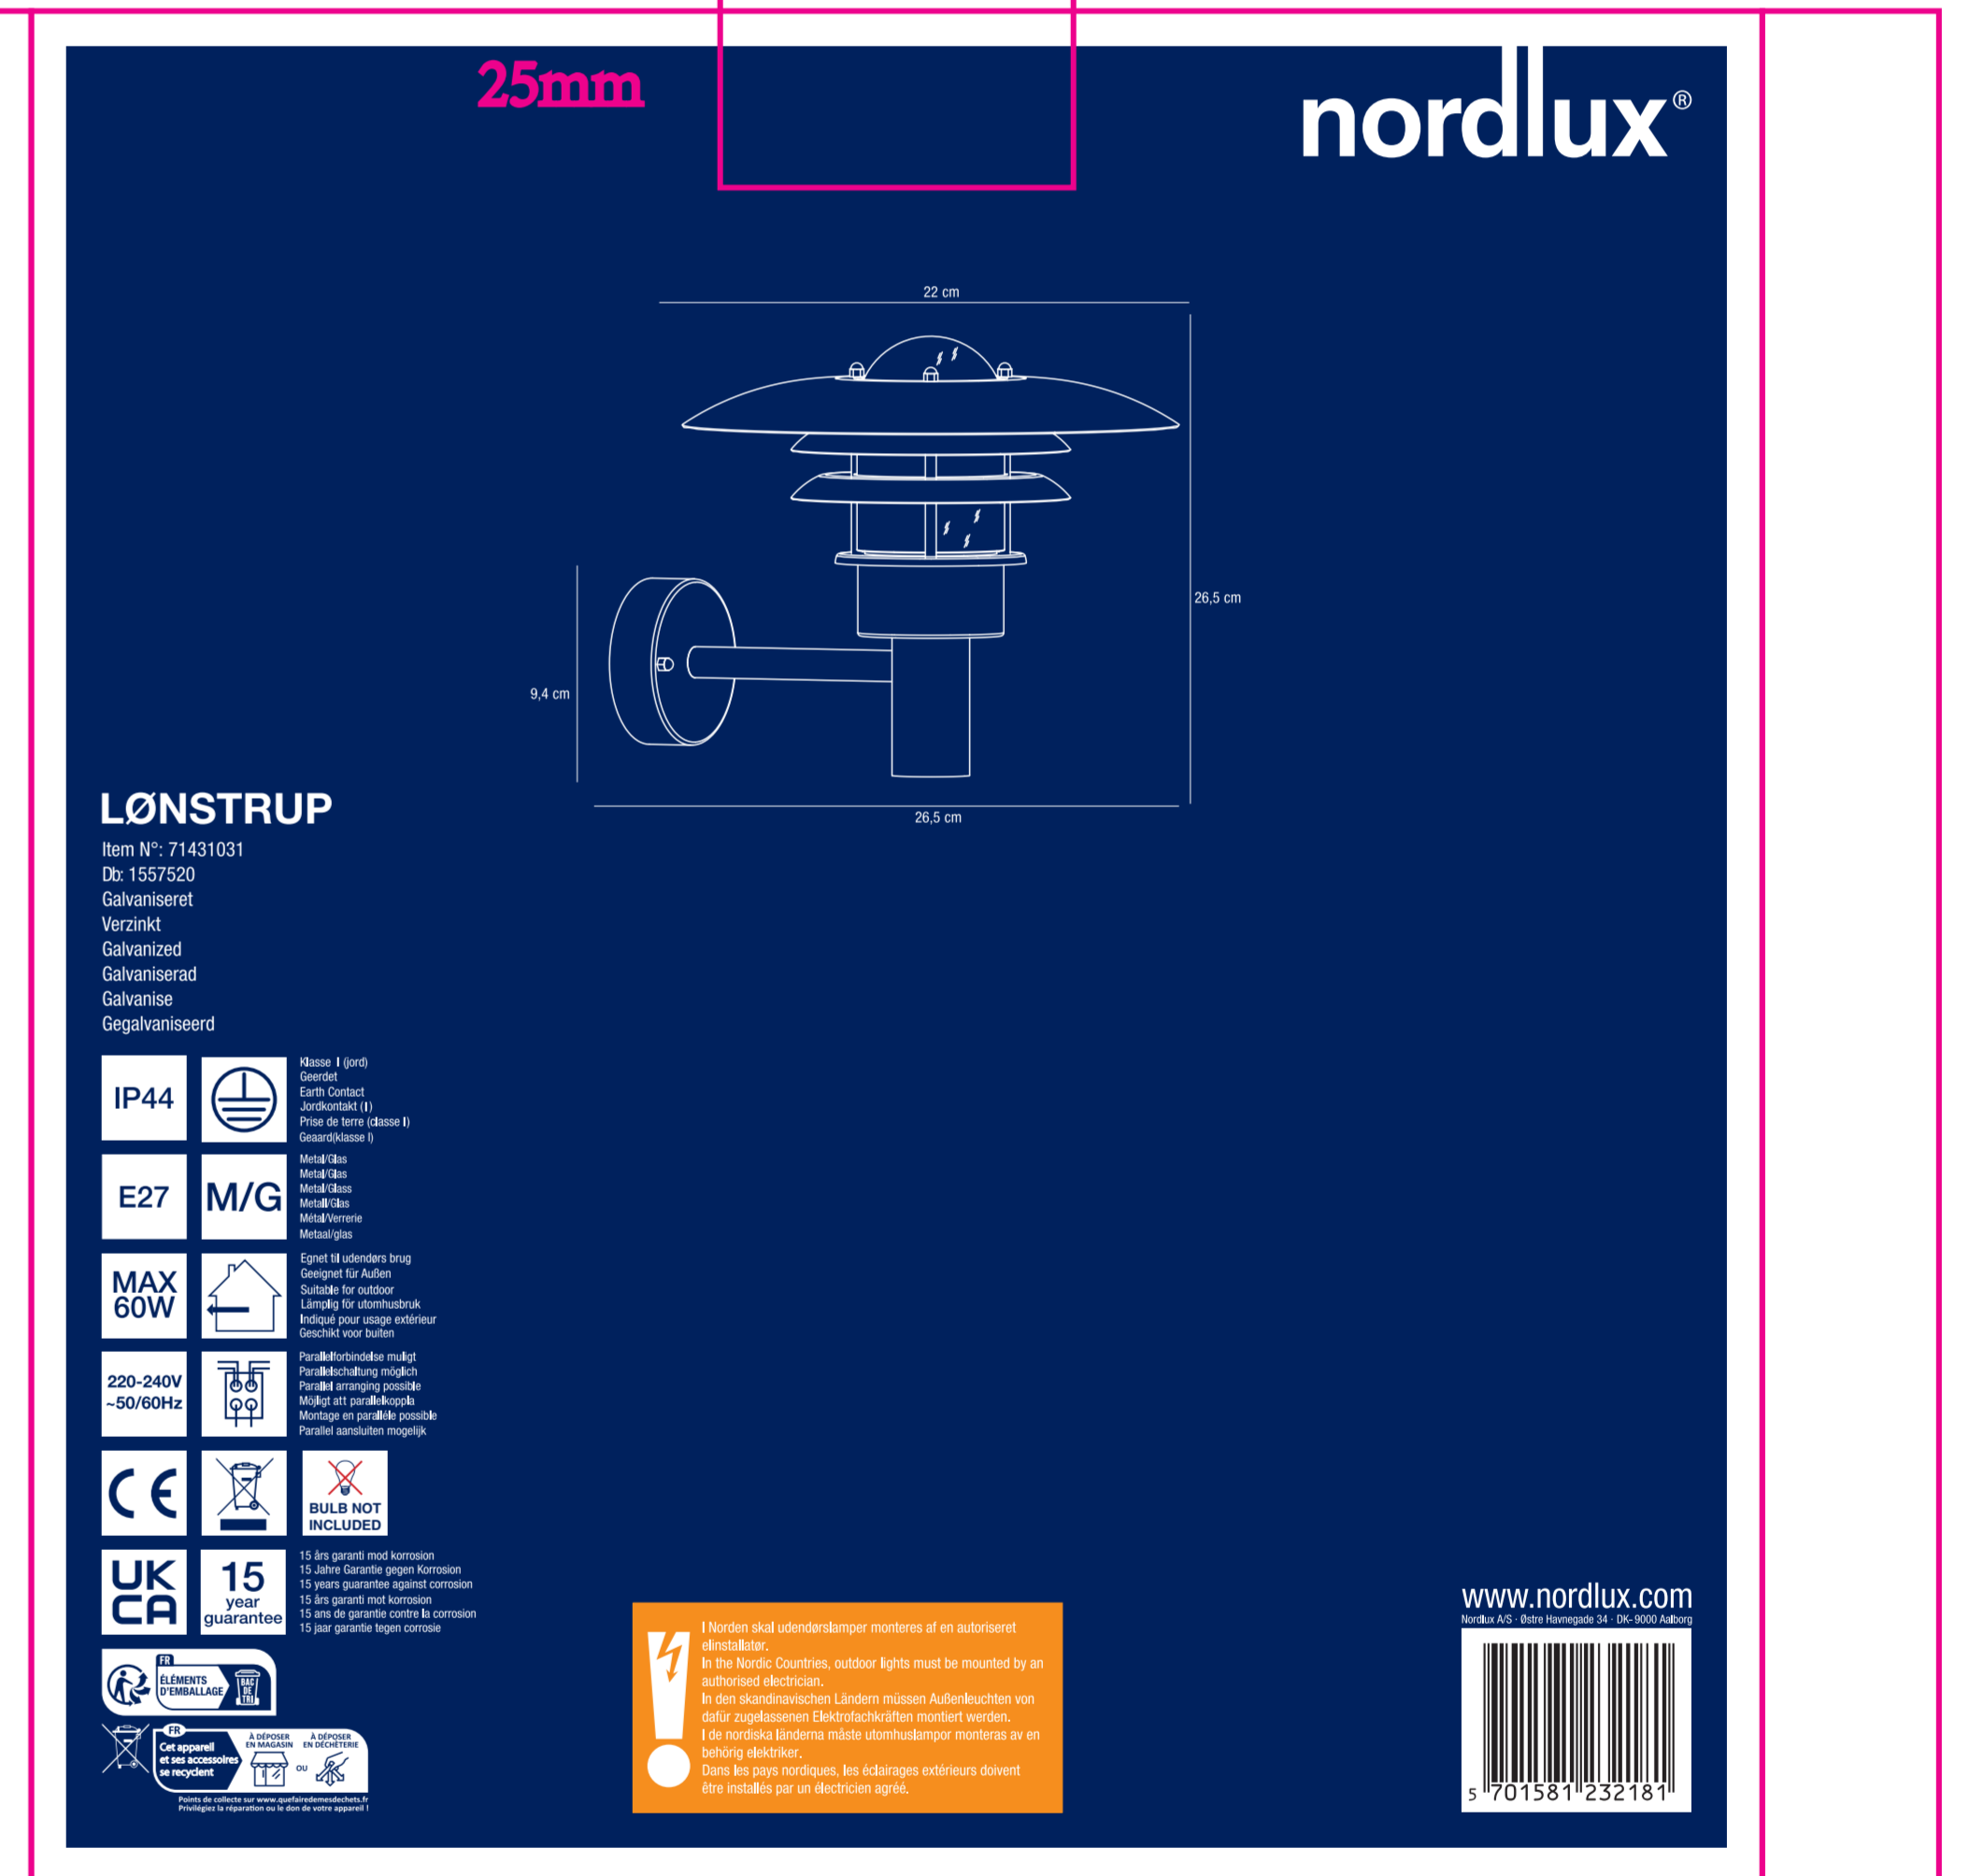

PANTONE 2767 C

245x240x265mm

265mm

AAD: 28102025 NS  
 Nordlux UK  
 198/25 Darnley Court  
 BB7 1GS Clitheroe Lancashire  
 0120422777

Height x Width x Depth COLOR BOX (CM)	NET WEIGHT COLOR BOX (KG)
24*24.5*26.5CM	0.3 KG
GROSS WEIGHT COLOR BOX (KG)	VOLUME COLOR BOX (CBM)
2.3KG	0.016CBM

240mm

245mm