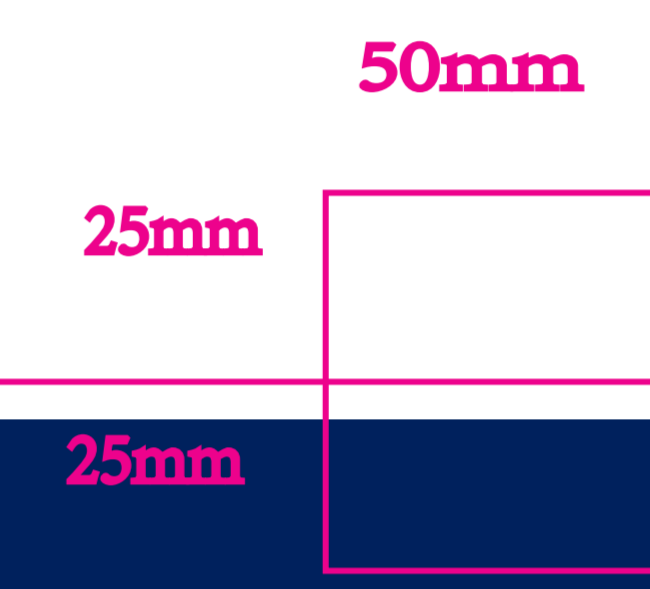

PANTONE 2767 C

245x240x265mm

265mm

AAD: 28102025 NS  
 Nordlux UK  
 198/25 Darnley Court  
 BB7 1GS Clitheroe Lancashire  
 0120422777

Height x Width x Depth COLOR BOX (CM)	NET WEIGHT COLOR BOX (KG)
24*24.5*26.5CM	0.3 KG
GROSS WEIGHT COLOR BOX (KG)	VOLUME COLOR BOX (CBM)
2.3KG	0.016CBM

240mm

245mm