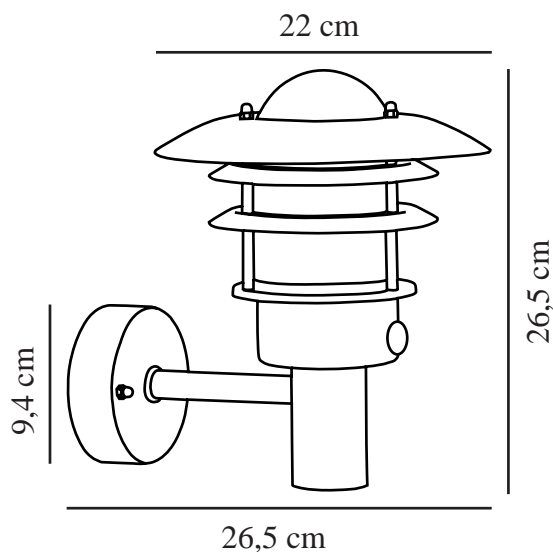

# LØNSTRUP 22 | VEGGLAMPE | GALVANISERET

nordlux®

## STÅL

71431031

Spenning (V): 230 Volt  
IP-grad: IP44  
Maksimal lysstyrke (W): 60W  
Klasse (Klasse 1, Klasse 2, Klasse 3): Klasse 1  
Pæresokkel: E27  
Parallellkobling: True

Primært materiale: Galvaniseret stål  
Sekundært materiale: Glas  
Farge på glasset: Klar  
Egnet for bruk i kystnære områder: True

Farge: Galvaniseret stål

Høyde (cm): 26.5  
Bredde (cm): 22  
Skjerm diameter (cm): 22  
Projeksjon (cm): 26.5

EAN: 5701581232181  
TUN: 1557520

Artikkelnummer: 71431031  
Stk. per master box: 3  
Høyde på salgseske (cm): 22.5  
Bredde på salgseske (cm): 23.5  
Dybde på salgseske (cm): 26  
Volum i salgseske m<sup>3</sup>: 0.0137  
Produktets nettovekt (kg): 1.75