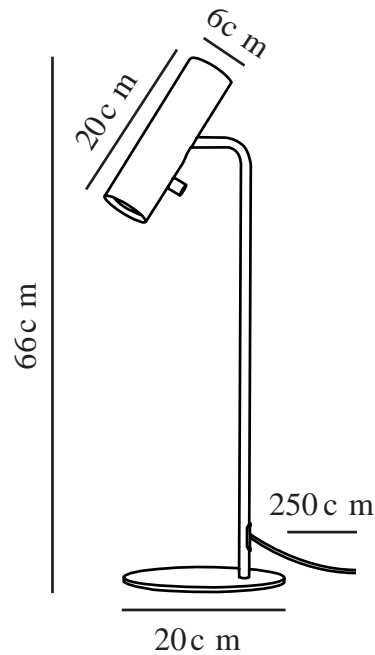

# MIB 6 | TISCHLAMPE | WEISS

71655001

Spannung (V): 230 Volt  
IP-Grad: IP20  
Maximale Lampenleistung (W): 8W  
Klasse (Klasse 1, Klasse 2, Klasse 3): Klasse 2 (Dopp. isoliert)  
Leuchtmittelsockel: GU10  
: Yes with compatible bulb  
Schalterplatzierung: Auf der Leuchte

Farbe: Weiss  
Höhe (cm): 66  
Rohrdurchmesser (cm): 1.27  
Schirmdurchmesser (cm): 6  
Schirmhöhe (cm): 20  
Außenbereich-Basisabmessungen (cm): 20  
Neigungswinkel (°): 90  
Drehwinkel (°): 350

Artikelnummer: 71655001  
Stück pro Hauptkarton: 3  
Verkaufsbox Höhe (cm): 64  
Verkaufsbox Breite (cm): 24  
Verkaufsbox Tiefe (cm): 8  
Verkaufsbox Volumen m<sup>3</sup>: 0.0123  
Produkt Nettogewicht (kg): 1.98

Hauptmaterial: Metall  
Sekundärmaterial: Plastik  
Kabel Farbe: Weiss  
Kabel Länge (cm): 250  
Oberflächenmaterial Kabel: Plastik  
Ist das Kabel austauschbar?: False

EAN: 5701581364080  
TUN: 1896581

- Modernes und zugleich zeitloses Design
- Schlank und elegant
- Neigbarer Leuchtenkopf, Ausrichtung des Lichts kann angepasst werden
- Ein-/Aus-Schalter am Leuchtenkopf

Die MIB-Serie wurde nach klassischen Design-Prinzipien und mit Fokus auf Simplizität geschaffen. Der schwenkbare Leuchtenkopf erzeugt eine schlanke Optik im typisch skandinavischen Stil. MIB ist in mehreren Variationen erhältlich, die zusammen eine Vielzahl von Verwendungsmöglichkeiten bieten. Eine zeitlose Leuchten-Familie, die Licht und Freude in jedes moderne Heim bringt. Design by Bønnelycke mdd. Die minimalistische MIB-Serie erstrahlt in nordischer Eleganz und ist sehr benutzerfreundlich. Die MIB 6 lädt dazu ein, den Spot auf ihr Leben zu richten. Der schmale Kopf der Leuchte wirft ein präzises und gerichtetes Licht.