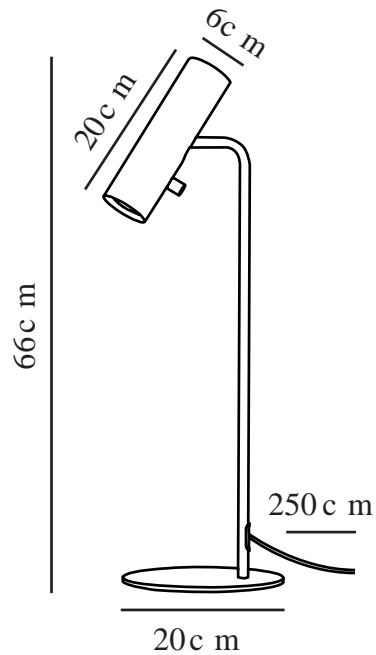

# MIB 6 | TAFELVERLICHTING | WIT

71655001

Spanning (V): 230 Volt  
IP-graad: IP20  
Maximaal lampvermogen (W): 8W  
Klasse (Klasse 1, Klasse 2, Klasse 3): Klasse 2 (Dubbele isolatie)  
Lampfitting: GU10  
: Yes with compatible bulb  
Plaatsing schakelaar: Op het armatuur

Primair materiaal: Metaal  
Secundair materiaal: Plastic  
Kleur van de kabel: wit  
Lengte van de kabel (cm): 250  
Oppervlaktemateriaal van de kabel: Plastic  
Is de kabel vervangbaar?: False

Kleur: wit  
Hoogte (cm): 66  
Buisdiameter (cm): 1.27  
Diameter kap (cm): 6  
Hoogte kap (cm): 20  
Maat basis voor buiten (cm): 20  
Kantelhoek (°): 90  
Draaihoek (°): 350

EAN: 5701581364080  
TUN: 1896581

Artikelnummer: 71655001  
Stuks per masterdoos: 3  
Hoogte verkoopdoos (cm): 64  
Breedte verkoopdoos (cm): 24  
Diepte verkoopdoos (cm): 8  
Verkoopdoos inhoud m<sup>3</sup> : 0.0123  
Nettogewicht product (kg): 1.98

- Eigentijds, maar toch tijdloos design • Slank en elegant
- Kantelbare kop, mogelijk om de lichtrichting aan te passen • Aan/uit-schakelaar op lamp