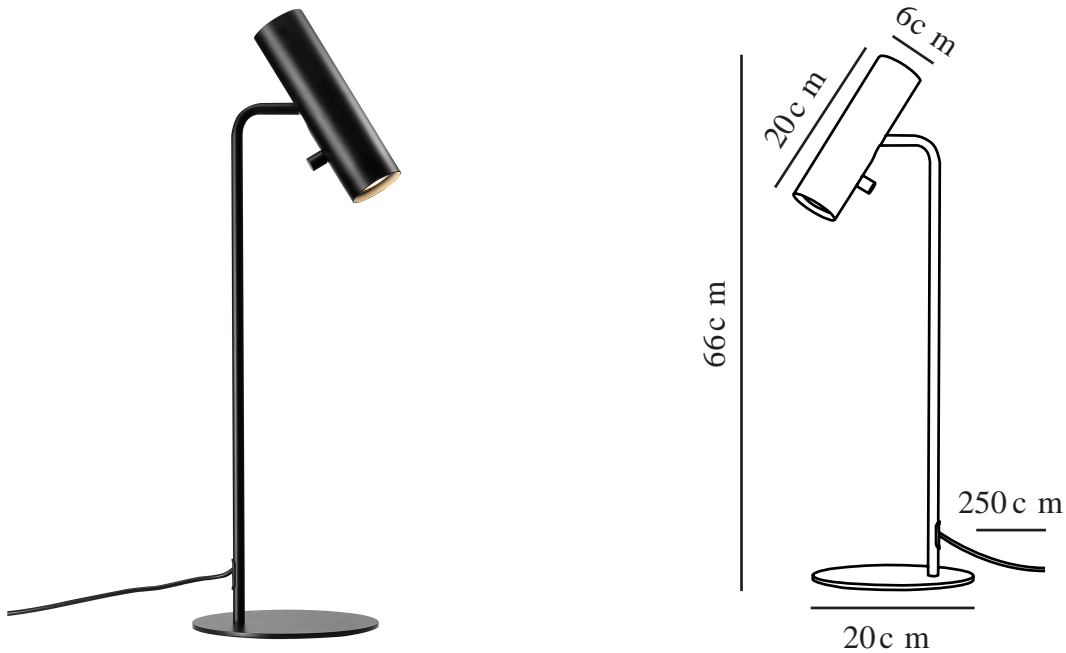

# MIB 6 | TAFELVERLICHTING | ZWART

71655003

Spanning (V): 230 Volt  
IP-graad: IP20  
Maximaal lampvermogen (W): 8W  
Klasse (Klasse 1, Klasse 2, Klasse 3): Klasse 2 (Dubbele isolatie)  
Lampfitting: GU10  
: Yes with compatible bulb  
Plaatsing schakelaar: Op het armatuur

Primair materiaal: Metaal  
Secundair materiaal: Plastic  
Kleur van de kabel: Zwart  
Lengte van de kabel (cm): 250  
Oppervlaktemateriaal van de kabel: Plastic  
Is de kabel vervangbaar?: False

Kleur: Zwart  
Hoogte (cm): 66  
Buisdiameter (cm): 1.27  
Diameter kap (cm): 6  
Hoogte kap (cm): 20  
Maat basis voor buiten (cm): 20  
Kantelhoek (°): 90  
Draaihoek (°): 350

EAN: 5701581364189  
TUN: 1896582

Artikelnummer: 71655003  
Stuks per masterdoos: 3  
Hoogte verkoopdoos (cm): 64  
Breedte verkoopdoos (cm): 24  
Diepte verkoopdoos (cm): 8  
Verkoopdoos inhoud m<sup>3</sup> : 0.0123  
Nettogewicht product (kg): 1.98

- Eigentijds, maar toch tijdloos design • Slank en elegant
- Kantelbare kop, mogelijk om de lichtrichting aan te passen • Aan/uit-schakelaar op lamp