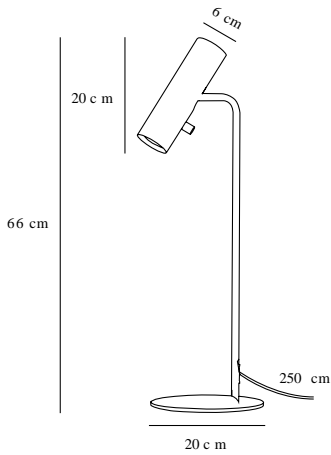

# MIB 6 | TISCHLAMPE | GRAU

71655011

Spannung (V): 230 Volt  
IP-Grad: IP20  
Maximale Lampenleistung (W): 8W  
Klasse (Klasse 1, Klasse 2, Klasse 3): Klasse 2 (Dopp. isoliert)  
Leuchtmittelsockel: GU10  
: Yes with compatible bulb  
Schalterplatzierung: Auf der Leuchte

Hauptmaterial: Metall  
Sekundärmaterial: PVC  
Kabel Farbe: Grau  
Kabel Länge (cm): 250  
Oberflächenmaterial Kabel: PVC  
Ist das Kabel austauschbar?: False

Farbe: Grau  
Höhe (cm): 66  
Rohrdurchmesser (cm): 1.27  
Schirmdurchmesser (cm): 6  
Schirmhöhe (cm): 20  
Außenbereich-Basisabmessungen (cm): 20  
Neigungswinkel (°): 90

EAN: 5701581475687  
TUN: 2042400  
Artikelnummer: 71655011

Stück pro Hauptkarton: 3  
Verkaufsbox Höhe (cm): 64  
Verkaufsbox Breite (cm): 24  
Verkaufsbox Tiefe (cm): 8  
Verkaufsbox Volumen m<sup>3</sup>: 0.0123  
Produkt Nettogewicht (kg): 1.98