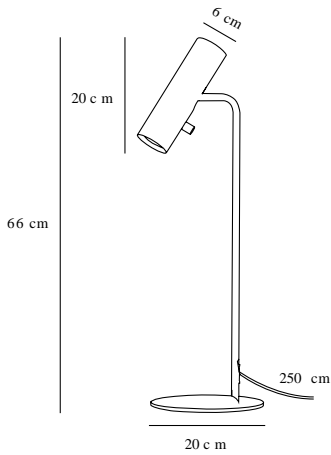

MIB 6 | BORDSLAMPA | GRÅ

71655011

Spänning (V): 230 Volt
IP-grad: IP20
Maximal lampeffekt (W): 8W
Klass (Klass 1, Klass 2, Klass 3):
Klass 2 (Dubbel isolerad)
Lampfattning: GU10
: Yes with compatible bulb
Placering strömbrytare: På
lampan

Primärt material: Metal
Sekundärt material: Plast
Kabelfärg: Grå
Kabellängd (cm): 250
Ytmaterial på kabeln: Plast
Är kabeln utbytbar?: False
Färg: Grå

Höjd (cm): 66
Rördiameter (cm): 1.27
Skärmdiameter (cm): 6
Skärmhöjd (cm): 20
Utvändigt basmått (cm): 20
Tiltningvinkel (°): 90

EAN: 5701581475687
TUN: 2042400
Artikelnummer: 71655011
Antal per kolla: 3

Säljförpackning höjd (cm): 64
Säljförpackning bredd cm: 24
Säljförpackning djup (cm): 8
Säljförpackning volym m³: 0.0123
Productens nettovikt (kg): 1.98