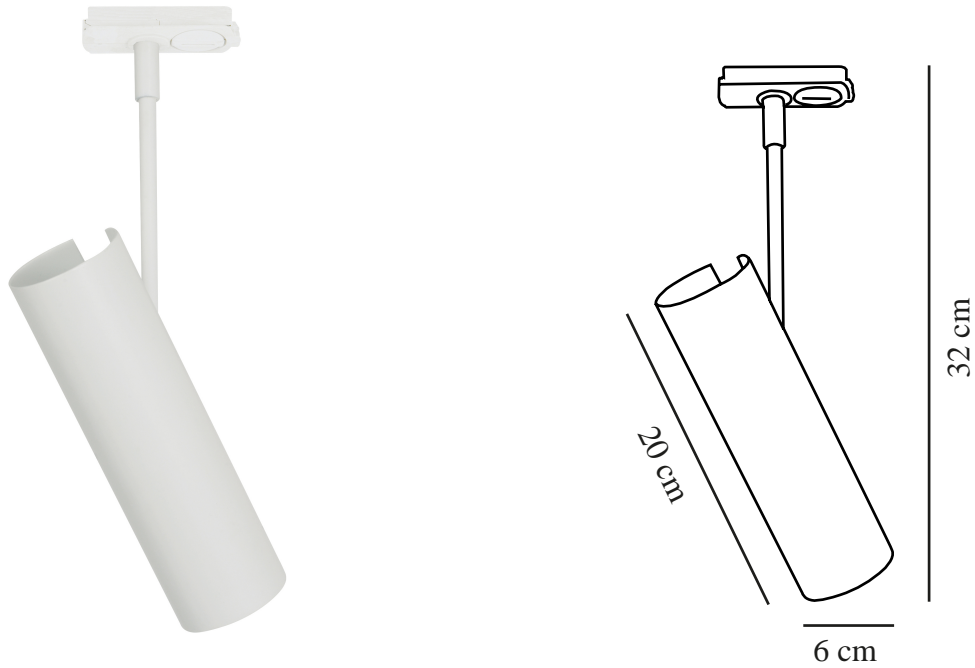

MIB 6 LINK | RAILSISTEMEN | WIT

71669901

nordlux®

Spanning (V): 230 Volt
IP-graad: IP20
Maximaal lampvermogen (W): 8W
Klasse (Klasse 1, Klasse 2, Klasse 3): Klasse 2 (Dubbele isolatie)
Lampfitting: GU10

Kleur: wit
Diameter kap (cm): 6
Hoogte kap (cm): 20
Kantelhoek (°): 90
Draaihoek (°): 350

Artikelnummer: 71669901
Stuks per masterdoos: 3
Hoogte verkoopdoos (cm): 12
Breedte verkoopdoos (cm): 34
Diepte verkoopdoos (cm): 10
Verkoopdoos inhoud m³: 0.0041
Nettogewicht product (kg): 0.638

Primair materiaal: Metaal
Secundair materiaal: Plastic

EAN: 5701581332287
TUN: 1835978

- Eigentijds, maar toch tijdloos design • Slank en elegant
- Kantelbare kop, mogelijk om de lichtrichting aan te passen

De minimalistische MIB-serie van de Deense ontwerper Bønnelycke MDD is het voorbeeld van Scandinavische elegantie. MIB nodigt je uit om het leven in de schijnwerpers te zetten met zijn slanke en verstelbare lamp die een nauwkeurig en gericht licht uitstraalt. MIB kan perfect alleen worden gebruikt, maar je kunt er ook meer bij elkaar plaatsen om een statement te maken met licht. Past op het Nordlux Link-systeem waarop het eenvoudig en snel kan worden geïnstalleerd en verplaatst.