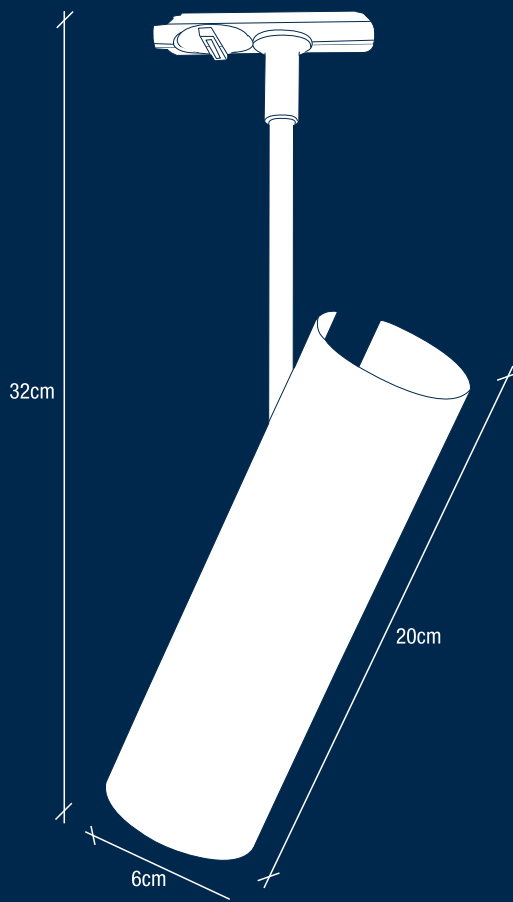

nordlux

MIB 6

1-SPOT LINK

Dessin: 71669903

Db: 1832559

Sort/Schwarz

Black/Svart

Noir

IP20	MAX 35W	
GU10	230V	BULB NOT INCLUDED
CE	M	Metal Metall Metal Metall Métal
		Klasse 1 (jord) Geerdet Earth Contact Jordkontakt (1) Prise de terre (classe 1)
		Egnet til indendørs brug Geignet für Innen Suitable for Indoor Lämplig att användas inomhus Indiqué pour usage intérieur

AAD: 25122019 XY

www.nordlux.com

Nordlux A/S · Østre Havnegade 34 · DK-9000 Aalborg