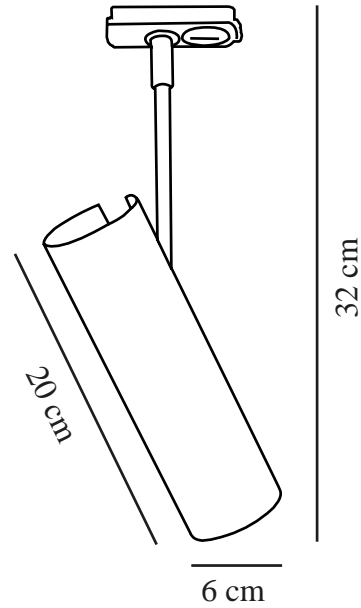

MIB 6 LINK | RAILSISTEMEN | ZWART

71669903

nordlux®

Spanning (V): 230 Volt
IP-graad: IP20
Maximaal lampvermogen (W): 8W
Klasse (Klasse 1, Klasse 2, Klasse 3): Klasse 2 (Dubbele isolatie)
Lampfitting: GU10

Primair materiaal: Metaal
Secundair materiaal: Plastic

Kleur: Zwart
Hoogte (cm): 32
Breedte (cm): 3.5
Buisdiameter (cm): 1
Diameter kap (cm): 6
Hoogte kap (cm): 20
Lengte (cm): 8
Kantelhoek (°): 90
Draaihoek (°): 350

EAN: 5701581332386
TUN: 1832559

Artikelnummer: 71669903
Stuks per masterdoos: 3
Hoogte verkoopdoos (cm): 10
Breedte verkoopdoos (cm): 12
Diepte verkoopdoos (cm): 34
Verkoopdoos inhoud m³: 0.0041
Nettogewicht product (kg): 0.638

- **Eigentijds, maar toch tijdloos design** • **Slank en elegant**
- **Kantelbare kop, mogelijk om de lichtrichting aan te passen**

De minimalistische MIB-serie van de Deense ontwerper Bønnelycke MDD is het toonbeeld van Scandinavische elegantie. MIB nodigt je uit om het leven in de schijnwerpers te zetten met zijn slanke en verstelbare lamp die een nauwkeurig en gericht licht uitstraalt. MIB kan perfect alleen worden gebruikt, maar je kunt er ook meer bij elkaar plaatsen om een statement te maken met licht. Past op het Nordlux Link-systeem waarop het eenvoudig en snel kan worden geïnstalleerd en verplaatst.