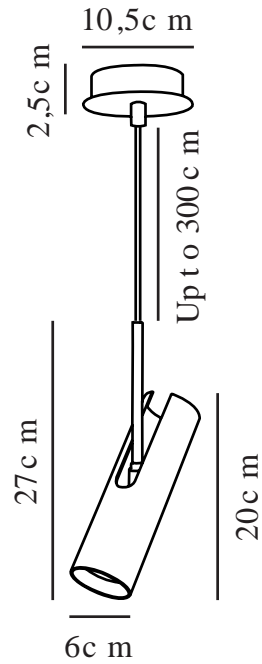

MIB 6 | PENDELLEUCHTE | WEISS

71679901

Spannung (V): 220-240 Volt
IP-Grad: IP20
Maximale Lampenleistung (W): 8
Klasse (Klasse 1, Klasse 2, Klasse 3): Klasse 2 (Dopp. isoliert)
Leuchtmittelsockel: GU10
: Yes with compatible bulb
Parallelschaltung: False

Hauptmaterial: Metall
Sekundärmaterial: Textilien
Kabel Farbe: Weiss
Kabel Länge (cm): 300
Oberflächenmaterial Kabel: Textilien
Ist das Kabel austauschbar?: False

Farbe: Weiss
Höhe (cm): 20
Rohrdurchmesser (cm): 1
Schirmdurchmesser (cm): 6
Schirmhöhe (cm): 20
Länge (cm): 6
Direkt in die Isolierung montieren: False
Neigungswinkel (°): 90
Drehwinkel (°): 320
EAN: 5701581332485
TUN: 1835496
Artikelnummer: 71679901

Stück pro Hauptkarton: 3
Verkaufsbox Höhe (cm): 33
Verkaufsbox Breite (cm): 14.5
Verkaufsbox Tiefe (cm): 14.5
Verkaufsbox Volumen m³: 0.0069
Produkt Nettogewicht (kg): 0.81

- Ein zeitgemäßes und dennoch zeitloses Design • Schlank und elegant
- Mit dem schwenkbaren Kopf können Sie die Lichtrichtung anpassen

Die minimalistische MIB-Serie des dänischen Designers Børnelycke MDD ist der Inbegriff von elegantem Design und nordischer Eleganz. Der schlanke, verstellbare Lampenkopf strahlt ein präzises, gerichtetes Licht ab. MIB sieht separat oder auch gruppiert schön aus.