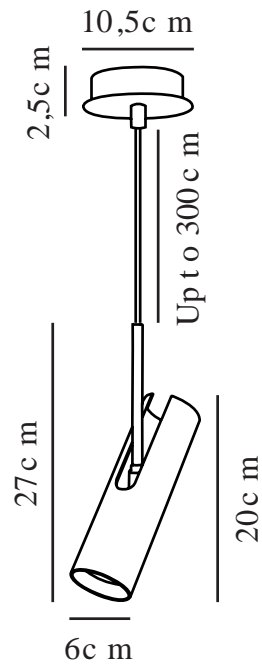

MIB 6 | TAKLAMPA | SVART

71679903

Spänning (V): 230 Volt
IP-grad: IP20
Maximal lampeffekt (W): 8W
Klass (Klass 1, Klass 2, Klass 3):
Klass 2 (Dubbel isolerad)
Lampfättning: GU10
: Yes with compatible bulb

Primärt material: Metall
Sekundärt material: Plast
Kabelfärg: Svart
Kabellängd (cm): 300
Ytmaterial på kabeln: Textil
Är kabeln utbytbar?: False
Färg: Svart

Höjd (cm): 27
Rördiameter (cm): 1
Skärmdiameter (cm): 6
Skärmhöjd (cm): 20
Tiltningvinkel (°): 180
Rotationsvinkel (°): 350

EAN: 5701581324084
TUN: 1824817
Artikelnummer: 71679903
Antal per kolla: 3
Säljförpackning höjd (cm): 36

Säljförpackning bredd cm: 14
Säljförpackning djup (cm): 14
Säljförpackning volym m³: 0.0071
Productens nettovikt (kg): 0.845

- Modern, men ändå tidlös design • Slank och elegant
- Vippbart huvud, möjligt att justera ljusriktningen

MIB-serien är skapad utifrån en klassisk designtradition och med fokus på enkelhet. Det vippbara lamphuvudet skapar en slank och nordisk designlook. MIB finns i flera varianter som tillsammans ger en mängd användningsmöjligheter. En tidlös lampfamilj som sprider ljus och glädje i moderna hem. Design by Bønnelycke mdd. Den minimalistiska serien MIB osar av nordisk elegans och är mycket användbar. MIB 6 inbjuder till att sätta fokus på tillvaron. Det smala lamphuvudet skickar ett exakt och riktat ljus.