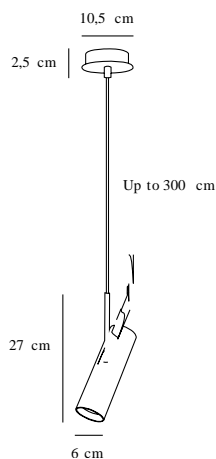

MIB 6 | TAKLAMPA | GRÅ

71679911

Spänning (V): 230 Volt
IP-grad: IP20
Maximal lampeffekt (W): 8W
Klass (Klass 1, Klass 2, Klass 3):
Klass 2 (Dubbel isolerad)
Lampfattnig: GU10
: Yes with compatible bulb

Primärt material: Metal
Sekundärt material: Plast
Kabelfärg: Grå
Kabellängd (cm): 300
Ytmaterial på kabeln: Textil
Är kabeln utbytbar?: False
Färg: Grå

Höjd (cm): 27
Rördiameter (cm): 1
Skärmdiameter (cm): 6
Skärmhöjd (cm): 20
Tiltningvinkel (°): 180

EAN: 5701581475786
TUN: 2042401
Artikelnummer: 71679911
Antal per kolla: 3
Säljförpackning höjd (cm): 36

Säljförpackning bredd cm: 14
Säljförpackning djup (cm): 14
Säljförpackning volym m³: 0.0071
Productens nettovikt (kg): 0.845

- Modern, men ändå tidlös design • Slank och elegant
- Vippbart huvud, möjligt att justera ljusriktningen