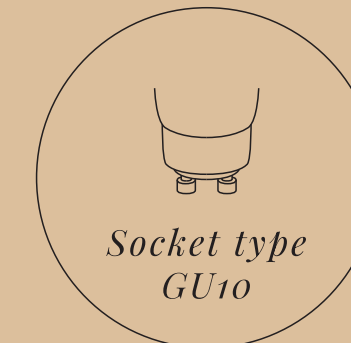

Socket type
GU10