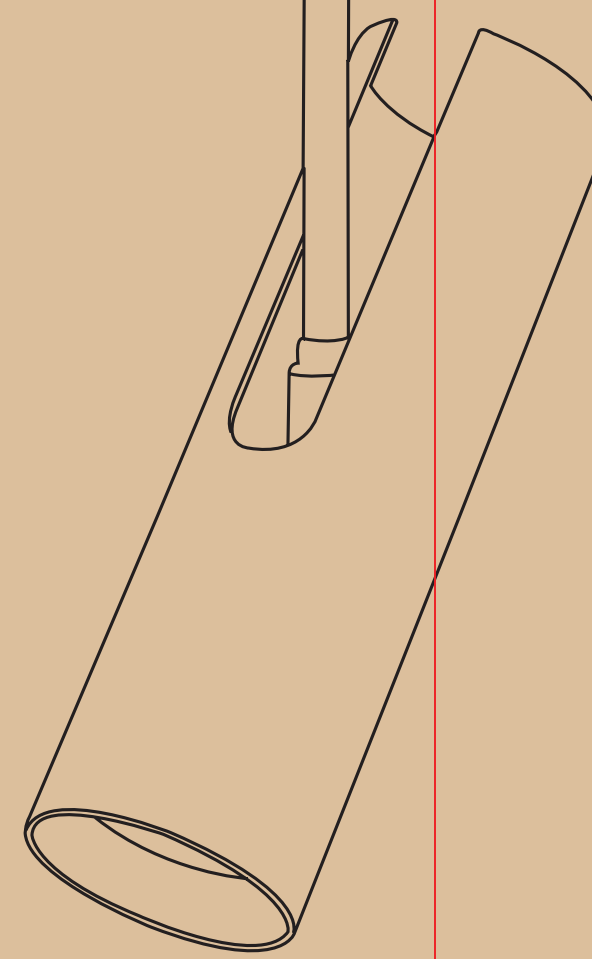

145x145x330mm

MIB 6 PENDANT

by *Bønnelycke mdd*

MIB 6 PENDANT

by *Bønnelycke mdd*

MIB 6 PENDANT

by *Bønnelycke mdd*

Bønnelycke mdd was established in 1988. Driven by a nosurpressable urge and desire to work constructively and innovatively, Bønnelycke mdd started his career with the design of lamps, furniture and interior decorating. Quickly, he became known as an unconventional architect with no whims and fancies.

His ability to challenge and optimize the manufacturing process itself is to be found in Henrik's original professional background as a toolmaker. "It could be fun" and "of course it can be done" – are phrases often used in his company.

From day one, the core of his work has been to create products simply because they are needed. Designs by Bønnelycke mdd grow out of a specific need or requirement expressed by the customer – and by the general public as such. This has resulted in a comprehensive portfolio of projects and designs allowing the company to slowly but steadily expand over the years.

Bønnelycke mdd

Socket type
GU10

Bulb not
included

8
Max
wattage