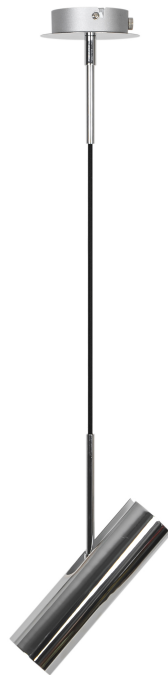

MIB 6 | PENDEL | KROM

71679933

Spænding (V): 220-240 Volt
IP-vurdering: IP20
Maksimal pæreeffekt (W): 8
Klasse (klasse 1, klasse 2, klasse 3): Klasse 2 (Dobbelt isoleret)
Pærefatning: GU10
Parallelforbindelse: False

Farve: Krom
Højde (cm): 20
Skærm diameter (cm): 6
Længde (cm): 6
Vippevinkel (°): 90
Drejevinkel (°): 320

Stk. pr. master-kasse: 3
Salgskasse, højde (cm): 33
Salgskasse, bredde (cm): 14.5
Salgskasse, dybde (cm): 14.5
Salgskasse, volumen (m³): 0.0069
Nettovægt af produkt (kg): 0.69

Primært materiale: Metal
Sekundært materiale: Plast
Ledningens farve: Sort
Ledningens længde (cm): 300
Ledningens overflademateriale: Tekstil
Kan ledningen udskiftes?: False

EAN-nummer: 5704924014451
Varenummer: 71679933

- Moderne, men tidløst design
- Slank og elegant
- Vipehoved med justerbar lysretning
- Cool krom-finish

Den minimalistiske MIB-serie af den danske designer Bønnelycke MDD er indbegrebet af elegant design og nordisk elegance. Det slanke og justerbare lampehoved udsender et præcist og retningsbestemt lys. MIB er smuk alene, men også hvis du placerer flere sammen.