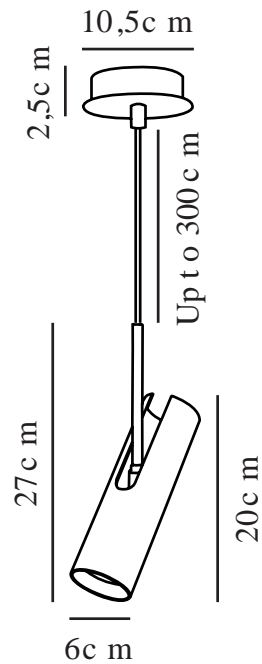

MIB 6 | PENDEL | KROM

71679933

Spænding (V): 220-240 Volt
IP-vurdering: IP20
Maksimal pæreeffekt (W): 8
Klasse (klasse 1, klasse 2, klasse 3): Klasse 2 (Dobbelt isoleret)
Pærefatning: GU10
Parallelforbindelse: False

Farve: Krom
Højde (cm): 20
Skærm diameter (cm): 6
Længde (cm): 6
Vippevinkel (°): 90
Drejevinkel (°): 320

Stk. pr. master-kasse: 3
Salgskasse, højde (cm): 33
Salgskasse, bredde (cm): 14.5
Salgskasse, dybde (cm): 14.5
Salgskasse, volumen (m³): 0.0069
Nettovægt af produkt (kg): 0.69

Primært materiale: Metal
Sekundært materiale: Plast
Ledningens farve: Sort
Ledningens længde (cm): 300
Ledningens overflademateriale: Tekstil
Kan ledningen udskiftes?: False

EAN-nummer: 5704924014451
Varenummer: 71679933

- Moderne, men tidløst design
- Slank og elegant
- Vipehoved med justerbar lysretning
- Cool krom-finish

Den minimalistiske MIB-serie af den danske designer Bønnelycke MDD er indbegrebet af elegant design og nordisk elegance. Det slanke og justerbare lampehoved udsender et præcist og retningsbestemt lys. MIB er smuk alene, men også hvis du placerer flere sammen.