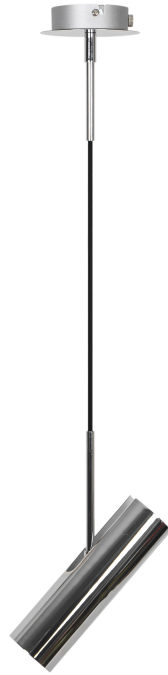

# MIB 6 | [PENDANT] | [CHROME]

71679933

: 220-240 Volt  
: IP20  
: 8  
: GU10  
: False

: 300  
: False

: 20  
: 6