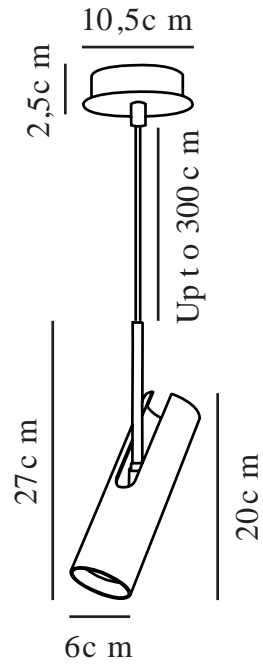

# MIB 6 | [PENDANT] | [CHROME]

71679933

: 220-240 Volt  
: IP20  
: 8  
: GU10  
: False

: 300  
: False

: 20  
: 6