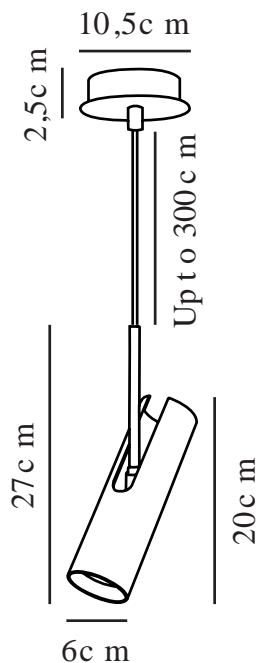

# MIB 6 | HANGERS / OPGESCHORTE VERLICHTING | CHROOM

71679933

Spanning (V): 220-240 Volt  
IP-graad: IP20  
Maximaal lampvermogen (W): 8  
Klasse (Klasse 1, Klasse 2, Klasse 3): Klasse 2 (Dubbele isolatie)  
Lampfitting: GU10  
Parallele verbinding: False

Kleur: Chroom  
Hoogte (cm): 20  
Diameter kap (cm): 6  
Lengte (cm): 6  
Kantelhoek (°): 90  
Draaihoek (°): 320

Artikelnummer: 71679933  
Stuks per masterdoos: 3  
Hoogte verkoopdoos (cm): 33  
Breedte verkoopdoos (cm): 14.5  
Diepte verkoopdoos (cm): 14.5  
Verkoopdoos inhoud m<sup>3</sup> : 0.0069  
Nettogewicht product (kg): 0.69

EAN: 5704924014451

Primair materiaal: Metaal  
Secundair materiaal: Plastic  
Kleur van de kabel: Zwart  
Lengte van de kabel (cm): 300  
Oppervlaktmateriaal van de kabel: Textiel  
Is de kabel vervangbaar?: False

- Een eigentijds maar tijdloos ontwerp • Slank en elegant
- De kantelbare lamphouder stelt je in staat om de richting van het licht aan te passen •
- Coole chromen afwerking

De minimalistische MIB-serie van de Deense ontwerper Bønnelycke MDD is de belichaming van elegant design en Scandinavische elegantie. De slanke en verstelbare lamphouder zorgt voor een nauwkeurig en gericht licht. MIB is mooi op zichzelf, maar ook als je er meerdere bij elkaar plaatst.