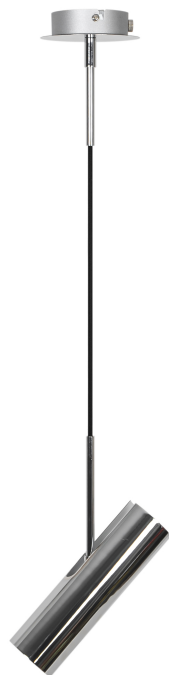

# MIB 6 | HANGERS / OPGESCHORTE VERLICHTING | CHROOM

71679933

Spanning (V): 220-240 Volt  
IP-graad: IP20  
Maximaal lampvermogen (W): 8  
Klasse (Klasse 1, Klasse 2, Klasse 3): Klasse 2 (Dubbele isolatie)  
Lampfitting: GU10  
Parallele verbinding: False

Kleur: Chroom  
Hoogte (cm): 20  
Diameter kap (cm): 6  
Lengte (cm): 6  
Kantelhoek (°): 90  
Draaihoek (°): 320

Artikelnummer: 71679933  
Stuks per masterdoos: 3  
Hoogte verkoopdoos (cm): 33  
Breedte verkoopdoos (cm): 14.5  
Diepte verkoopdoos (cm): 14.5  
Verkoopdoos inhoud m<sup>3</sup> : 0.0069  
Nettogewicht product (kg): 0.69

EAN: 5704924014451

Primair materiaal: Metaal  
Secundair materiaal: Plastic  
Kleur van de kabel: Zwart  
Lengte van de kabel (cm): 300  
Oppervlaktmateriaal van de kabel: Textiel  
Is de kabel vervangbaar?: False

- Een eigentijds maar tijdloos ontwerp • Slank en elegant
- De kantelbare lamphouder stelt je in staat om de richting van het licht aan te passen •
- Coole chromen afwerking

De minimalistische MIB-serie van de Deense ontwerper Bønnelycke MDD is de belichaming van elegant design en Scandinavische elegantie. De slanke en verstelbare lamphouder zorgt voor een nauwkeurig en gericht licht. MIB is mooi op zichzelf, maar ook als je er meerdere bij elkaar plaatst.