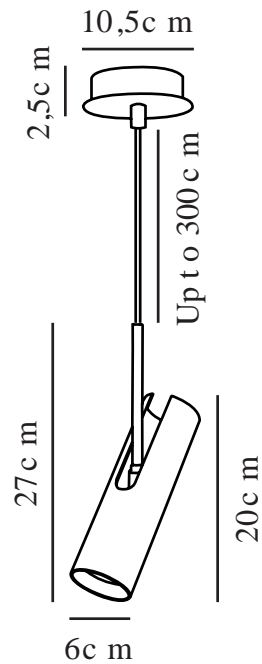

# MIB 6 | TAKPENDEL | KROM

71679933

Spending (V): 220-240 Volt  
IP-grad: IP20  
Maksimal lysstyrke (W): 8  
Klasse (Klasse 1, Klasse 2, Klasse 3): Klasse 2 (Dobbelt isolert)  
Pæresokkel: GU10  
Parallellkobling: False

Primært materiale: Metal  
Sekundært materiale: Plast  
Kabelfarge: Sort  
Kabellengde (cm): 300  
Kabelens overflatemateriale: Tekstil  
Kan kablen byttes ut?: False

Farge: Krom

Høyde (cm): 20  
Skjerm diameter (cm): 6  
Lengde (cm): 6  
Tiltvinkel (°): 90  
Svingvinkel (°): 320

EAN: 5704924014451  
Artikkelnummer: 71679933

Stk. per master box: 3  
Høyde på salgseske (cm): 33  
Bredde på salgseske (cm): 14.5  
Dybde på salgseske (cm): 14.5  
Volum i salgseske m<sup>3</sup>: 0.0069  
Produktets nettovekt (kg): 0.69

- Et moderne, men tidløst design
- Slank og elegant
- Vippbart hode som lar deg justere lysretningen
- Kul kromfinish

Den minimalistiske MIB-serien av den danske designeren Bønnelycke MDD er selve symbolet på elegant design og nordisk eleganse. Det slanke og justerbare lampehodet sender ut et presist og retningsbestemt lys. MIB er vakker alene, men også hvis du plasserer flere sammen.