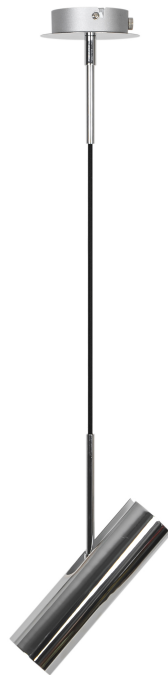

# MIB 6 | TAKPENDEL | KROM

71679933

Spending (V): 220-240 Volt  
IP-grad: IP20  
Maksimal lysstyrke (W): 8  
Klasse (Klasse 1, Klasse 2, Klasse 3): Klasse 2 (Dobbelt isolert)  
Pæresokkel: GU10  
Parallellkobling: False

Primært materiale: Metal  
Sekundært materiale: Plast  
Kabelfarge: Sort  
Kabellengde (cm): 300  
Kabelens overflatemateriale: Tekstil  
Kan kablen byttes ut?: False

Farge: Krom

Høyde (cm): 20  
Skjerm diameter (cm): 6  
Lengde (cm): 6  
Tiltvinkel (°): 90  
Svingvinkel (°): 320

EAN: 5704924014451  
Artikkelnummer: 71679933

Stk. per master box: 3  
Høyde på salgseske (cm): 33  
Bredde på salgseske (cm): 14.5  
Dybde på salgseske (cm): 14.5  
Volum i salgseske m<sup>3</sup>: 0.0069  
Produktets nettovekt (kg): 0.69

- Et moderne, men tidløst design
- Slank og elegant
- Vippbart hode som lar deg justere lysretningen
- Kul kromfinish

Den minimalistiske MIB-serien av den danske designeren Bønnelycke MDD er selve symbolet på elegant design og nordisk eleganse. Det slanke og justerbare lampehodet sender ut et presist og retningsbestemt lys. MIB er vakker alene, men også hvis du plasserer flere sammen.