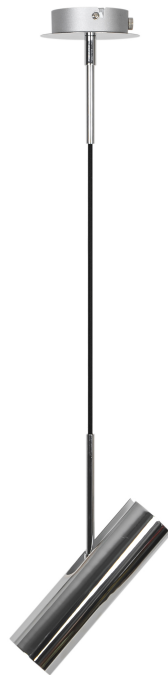

MIB 6 | TAKLAMPA | KROM

71679933

Spänning (V): 220-240 Volt
IP-grad: IP20
Maximal lampeffekt (W): 8
Klass (Klass 1, Klass 2, Klass 3):
Klass 2 (Dubbel isolerad)
Lampfatning: GU10
Parallellkoppling: False

Höjd (cm): 20
Skärmdiameter (cm): 6
Längd (cm): 6
Tiltningsvinkel (°): 90
Rotationsvinkel (°): 320

EAN: 5704924014451
Artikelnummer: 71679933

Antal per kolla: 3
Säljförpackning höjd (cm): 33
Säljförpackning bredd (cm): 14.5
Säljförpackning djup (cm): 14.5
Säljförpackning volym m³: 0.0069
Productens nettovikt (kg): 0.69

Primärt material: Metall
Sekundärt material: Plast
Kabelfärg: Svart
Kabellängd (cm): 300
Ytmaterial på kabeln: Textil
Är kabeln utbytbar?: False
Färg: Krom

- En modern men tidlös design
- Slank och elegant
- Med det vinklingsbara huvudet kan du justera ljusets riktning.
- Cool kromfinish

Den minimalistiska MIB-serien av det danska designföretaget Bønnelycke MDD är en symbol för elegant design och nordisk elegans. Det smala, justerbara lamphuvudet avger ett exakt och riktat ljus. MIB är vacker på egen hand men också om man placerar flera tillsammans.