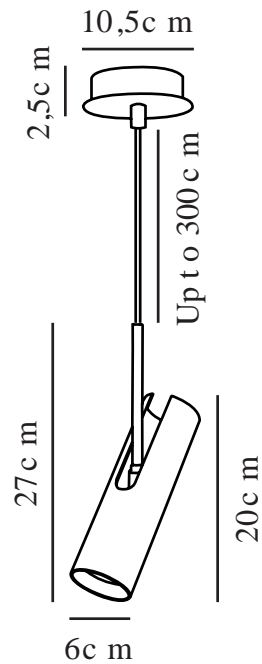

MIB 6 | TAKLAMPA | KROM

71679933

Spänning (V): 220-240 Volt
IP-grad: IP20
Maximal lampeffekt (W): 8
Klass (Klass 1, Klass 2, Klass 3):
Klass 2 (Dubbel isolerad)
Lampfatning: GU10
Parallellkoppling: False

Höjd (cm): 20
Skärmdiameter (cm): 6
Längd (cm): 6
Tiltningsvinkel (°): 90
Rotationsvinkel (°): 320

EAN: 5704924014451
Artikelnummer: 71679933

Antal per kolla: 3
Säljförpackning höjd (cm): 33
Säljförpackning bredd (cm): 14.5
Säljförpackning djup (cm): 14.5
Säljförpackning volym m³: 0.0069
Productens nettovikt (kg): 0.69

Primärt material: Metall
Sekundärt material: Plast
Kabelfärg: Svart
Kabellängd (cm): 300
Ytmaterial på kabeln: Textil
Är kabeln utbytbar?: False
Färg: Krom

- En modern men tidlös design
- Slank och elegant
- Med det vinklingsbara huvudet kan du justera ljusets riktning.
- Cool kromfinish

Den minimalistiska MIB-serien av det danska designföretaget Bønnelycke MDD är en symbol för elegant design och nordisk elegans. Det smala, justerbara lamphuvudet avger ett exakt och riktat ljus. MIB är vacker på egen hand men också om man placerar flera tillsammans.