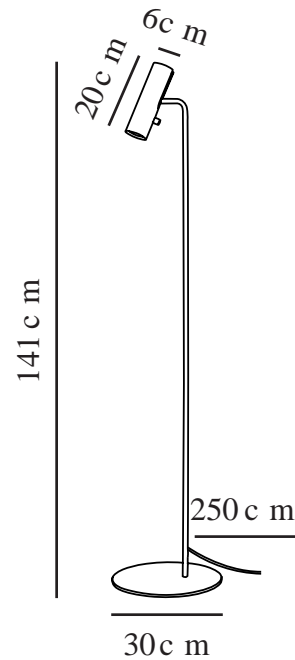

MIB 6 | STEHLAMPE | WEISS

71704001

Spannung (V): 230 Volt
IP-Grad: IP20
Maximale Lampenleistung (W): 8W
Klasse (Klasse 1, Klasse 2, Klasse 3): Klasse 2 (Dopp. isoliert)
Leuchtmittelsockel: GU10
: Yes with compatible bulb
Schalterplatzierung: Auf der Leuchte

Farbe: Weiss
Höhe (cm): 141
Rohrdurchmesser (cm): 1.27
Schirmdurchmesser (cm): 6
Schirmhöhe (cm): 20
Außenbereich-Basisabmessungen (cm): 30
Neigungswinkel (°): 90
Drehwinkel (°): 350

Artikelnummer: 71704001
Stück pro Hauptkarton: 2
Verkaufsbox Höhe (cm): 76.5
Verkaufsbox Breite (cm): 33.5
Verkaufsbox Tiefe (cm): 8
Verkaufsbox Volumen m³: 0.0205
Produkt Nettogewicht (kg): 3.86

Hauptmaterial: Metall
Sekundärmaterial: Plastik
Kabel Farbe: Weiss
Kabel Länge (cm): 250
Oberflächenmaterial Kabel: Plastik
Ist das Kabel austauschbar?: False

EAN: 5701581364288
TUN: 1896585

- Modernes und zugleich zeitloses Design
- Schlank und elegant
- Neigbarer Leuchtenkopf, Ausrichtung des Lichts kann angepasst werden
- Ein-/Aus-Schalter am Leuchtenkopf