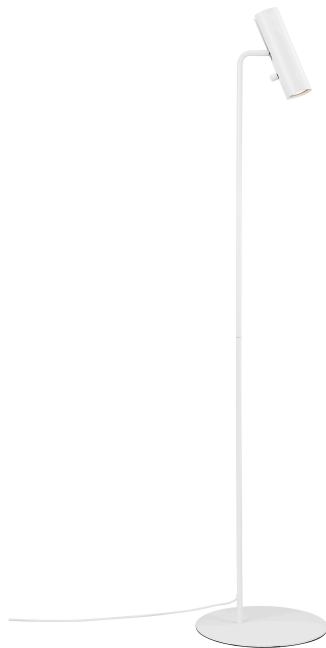

MIB 6 | STEHLAMPE | WEISS

71704001

Spannung (V): 230 Volt
IP-Grad: IP20
Maximale Lampenleistung (W): 8W
Klasse (Klasse 1, Klasse 2, Klasse 3): Klasse 2 (Dopp. isoliert)
Leuchtmittelsockel: GU10
: Yes with compatible bulb
Schalterplatzierung: Auf der Leuchte

Farbe: Weiss
Höhe (cm): 141
Rohrdurchmesser (cm): 1.27
Schirmdurchmesser (cm): 6
Schirmhöhe (cm): 20
Außenbereich-Basisabmessungen (cm): 30
Neigungswinkel (°): 90
Drehwinkel (°): 350

Artikelnummer: 71704001
Stück pro Hauptkarton: 2
Verkaufsbox Höhe (cm): 76.5
Verkaufsbox Breite (cm): 33.5
Verkaufsbox Tiefe (cm): 8
Verkaufsbox Volumen m³: 0.0205
Produkt Nettogewicht (kg): 3.86

Hauptmaterial: Metall
Sekundärmaterial: Plastik
Kabel Farbe: Weiss
Kabel Länge (cm): 250
Oberflächenmaterial Kabel: Plastik
Ist das Kabel austauschbar?: False

EAN: 5701581364288
TUN: 1896585

- Modernes und zugleich zeitloses Design
- Schlank und elegant
- Neigbarer Leuchtenkopf, Ausrichtung des Lichts kann angepasst werden
- Ein-/Aus-Schalter am Leuchtenkopf

Die MIB-Serie wurde nach klassischen Design-Prinzipien und mit Fokus auf Simplität geschaffen. Der schwenkbare Leuchtenkopf erzeugt eine schlanke Optik im typisch skandinavischen Stil. MIB ist in mehreren Variationen erhältlich, die zusammen eine Vielzahl von Verwendungsmöglichkeiten bieten. Eine zeitlose Leuchten-Familie, die Licht und Freude in jedes moderne Heim bringt. Design by Bønnelycke mdd. Die minimalistische MIB-Serie erstrahlt in nordischer Eleganz und ist sehr benutzerfreundlich. Die MIB 6 lädt dazu ein, den Spot auf ihr Leben zu richten. Der schmale Kopf der Leuchte wirft ein präzises und gerichtetes Licht.