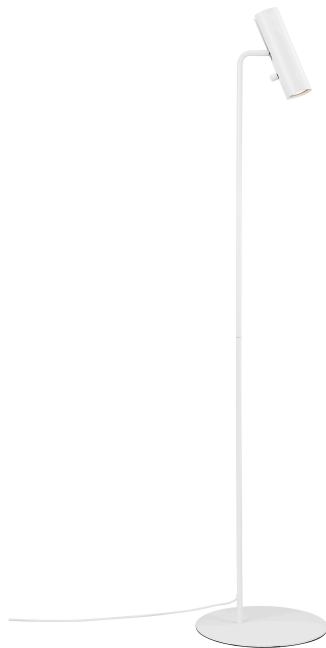

# MIB 6 | GULVLAMPE | HVID

71704001

Spænding (V): 230 Volt  
IP-vurdering: IP20  
Maksimal pæreeffekt (W): 8W  
Klasse (klasse 1, klasse 2, klasse 3): Klasse 2 (Dobbelt isoleret)  
Pærefatning: GU10  
: Yes with compatible bulb  
Placering af afbryder: På lampen

Primært materiale: Metal  
Sekundært materiale: Plast  
Ledningens farve: Hvid  
Ledningens længde (cm): 250  
Ledningens overflademateriale: Plast  
Kan ledningen udskiftes?: False

Farve: Hvid  
Højde (cm): 141  
Rørdiameter (cm): 1.27  
Skærm diameter (cm): 6  
Skærmhøjde (cm): 20  
Udendørssokkel, mål (cm): 30  
Vippevinkel (°): 90  
Drejevinkel (°): 350

EAN-nummer: 5701581364288  
TUN: 1896585  
Varenummer: 71704001

Stk. pr. master-kasse: 2  
Salgskasse, højde (cm): 76.5  
Salgskasse, bredde (cm): 33.5  
Salgskasse, dybde (cm): 8  
Salgskasse, volumen (m<sup>3</sup>): 0.0205  
Nettovægt af produkt (kg): 3.86

- Moderne, men alligevel tidløst, design
- Slank og elegant
- Vippehoved med justerbar lysretning
- Tænd/sluk-kontakt på lampehoved

MIB-serien er skabt ud fra klassiske designnyder og med fokus på forenkling. Det klibare lampehoved sikrer et slankt og nordisk designlook. MIB er tænkt ud i flere varianter, som tilsammen giver et væld af anvendelsesmuligheder. En uforgængelig lampefamilie, der spreder lys og glæde i enhver moderne bolig. Design by Bønnelycke mdd. Den minimalistiske MIB serie emmer af nordisk elegance og har stor anvendelighed. MIB 6 indbyder til at sætte spot på tilværelsen. Det smalle lampehoved udsender et præcist og retningsbestemt lys.