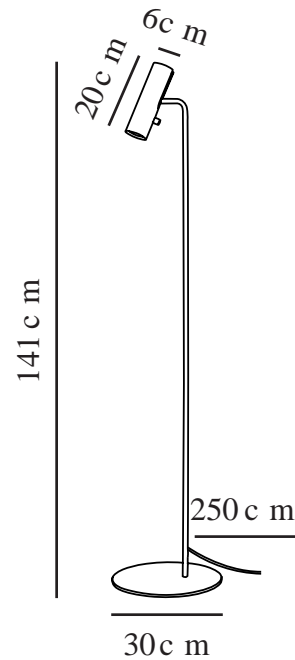

# MIB 6 | GULVLAMPE | HVID

71704001

Spænding (V): 230 Volt  
IP-vurdering: IP20  
Maksimal pæreeffekt (W): 8W  
Klasse (klasse 1, klasse 2, klasse 3): Klasse 2 (Dobbelt isoleret)  
Pærefatning: GU10  
: Yes with compatible bulb  
Placering af afbryder: På lampen

Primært materiale: Metal  
Sekundært materiale: Plast  
Ledningens farve: Hvid  
Ledningens længde (cm): 250  
Ledningens overflademateriale: Plast  
Kan ledningen udskiftes?: False

Farve: Hvid  
Højde (cm): 141  
Rørdiameter (cm): 1.27  
Skærm diameter (cm): 6  
Skærmhøjde (cm): 20  
Udendørssokkel, mål (cm): 30  
Vippevinkel (°): 90  
Drejevinkel (°): 350

EAN-nummer: 5701581364288  
TUN: 1896585  
Varenummer: 71704001

Stk. pr. master-kasse: 2  
Salgskasse, højde (cm): 76.5  
Salgskasse, bredde (cm): 33.5  
Salgskasse, dybde (cm): 8  
Salgskasse, volumen (m<sup>3</sup>): 0.0205  
Nettovægt af produkt (kg): 3.86

- Moderne, men alligevel tidløst, design
- Slank og elegant
- Vippehoved med justerbar lysretning
- Tænd/sluk-kontakt på lampehoved

MIB-serien er skabt ud fra klassiske designnyder og med fokus på forenkling. Det klibare lampehoved sikrer et slankt og nordisk designlook. MIB er tænkt ud i flere varianter, som tilsammen giver et væld af anvendelsesmuligheder. En uforgængelig lampefamilie, der spreder lys og glæde i enhver moderne bolig. Design by Bønnelycke mdd. Den minimalistiske MIB serie emmer af nordisk elegance og har stor anvendelighed. MIB 6 indbyder til at sætte spot på tilværelsen. Det smalle lampehoved udsender et præcist og retningsbestemt lys.