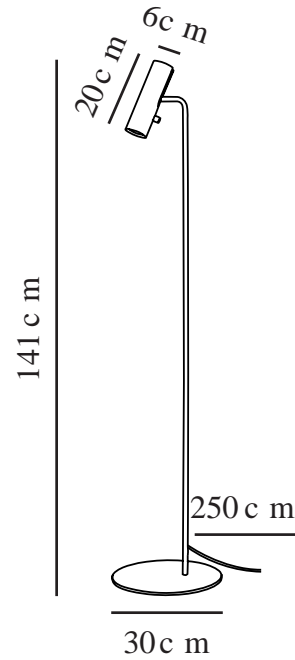

MIB 6 | LAMPADAIRE | BLANC

71704001

Tension (V): 230 Volt
Protection IP: IP20
Puissance maximale de l'ampoule (W): 8W
Classe (Classe 1, Classe 2, Classe 3): Classe 2 (Double isolation)
Culot d'ampoule: GU10
: Yes with compatible bulb
Installation du commutateur: Sur la lampe

Matière première: Métal
Matériau secondaire: Matière plastique
Couleur du câble: Blanc
Longueur du câble (cm): 250
Matériau de surface du câble: Matière plastique
Le câble est-il remplaçable: False

Couleur: Blanc
Hauteur (cm): 141
Diamètre du tube (cm): 1.27
Diamètre de l'abat-jour (cm): 6
Hauteur de l'abat-jour (cm): 20
Dimension socle extérieur (cm): 30
Angle de basculement (°): 90
Angle de rotation (°): 350

EAN: 5701581364288
TUN: 1896585
Numéro d'article: 71704001
Pièces par unité d'emballage: 2
Hauteur de la boîte de vente (cm): 76.5

Largeur de la boîte de vente (cm): 33.5
Profondeur de la boîte de vente (cm): 8
Volume de la boîte de vente m³: 0.0205
Poids net du produit (kg): 3.86

- Design à la fois contemporain et intemporel • Fin et élégant
- Tête inclinable, possibilité d'orienter la lumière • Interrupteur marche/arrêt sur la tête d'éclairage

La série MIB est un classique du design qui met l'accent sur la simplicité. Sa tête de lampe orientable lui donne une allure design fine et nordique. MIB existe en plusieurs modèles qui ensemble offrent une multitude d'usage. Une lampe de famille intemporelle qui diffuse une magnifique lumière dans tous les intérieurs modernes. Design de Bønnelycke mdd. La série minimaliste MIB respire l'élégance nordique et permet une utilisation multiple. MIB 6 vous invite à mettre de la lumière dans votre vie. La fine tête de lampe diffuse une lumière précise et bien orientée.