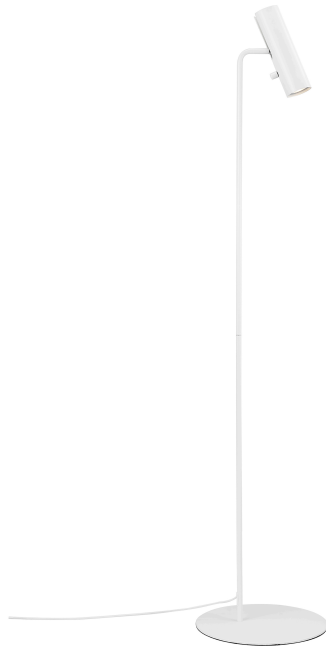

MIB 6 | LAMPADAIRE | BLANC

71704001

Tension (V): 230 Volt
Protection IP: IP20
Puissance maximale de l'ampoule (W): 8W
Classe (Classe 1, Classe 2, Classe 3): Classe 2 (Double isolation)
Culot d'ampoule: GU10
: Yes with compatible bulb
Installation du commutateur: Sur la lampe

Matière première: Métal
Matériau secondaire: Matière plastique
Couleur du câble: Blanc
Longueur du câble (cm): 250
Matériau de surface du câble: Matière plastique
Le câble est-il remplaçable: False

Couleur: Blanc
Hauteur (cm): 141
Diamètre du tube (cm): 1.27
Diamètre de l'abat-jour (cm): 6
Hauteur de l'abat-jour (cm): 20
Dimension socle extérieur (cm): 30
Angle de basculement (°): 90
Angle de rotation (°): 350

EAN: 5701581364288
TUN: 1896585
Numéro d'article: 71704001
Pièces par unité d'emballage: 2
Hauteur de la boîte de vente (cm): 76.5

Largeur de la boîte de vente (cm): 33.5
Profondeur de la boîte de vente (cm): 8
Volume de la boîte de vente m³: 0.0205
Poids net du produit (kg): 3.86

- Design à la fois contemporain et intemporel • Fin et élégant
- Tête inclinable, possibilité d'orienter la lumière • Interrupteur marche/arrêt sur la tête d'éclairage

La série MIB est un classique du design qui met l'accent sur la simplicité. Sa tête de lampe orientable lui donne une allure design fine et nordique. MIB existe en plusieurs modèles qui ensemble offrent une multitude d'usage. Une lampe de famille intemporelle qui diffuse une magnifique lumière dans tous les intérieurs modernes. Design de Bønnelycke mdd. La série minimaliste MIB respire l'élégance nordique et permet une utilisation multiple. MIB 6 vous invite à mettre de la lumière dans votre vie. La fine tête de lampe diffuse une lumière précise et bien orientée.