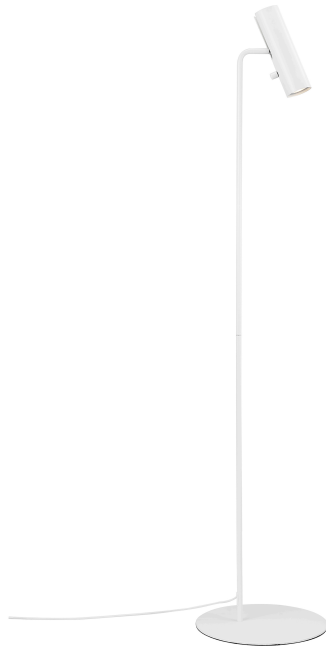

MIB 6 | VLOERVERLICHTING | WIT

71704001

Spanning (V): 230 Volt
IP-graad: IP20
Maximaal lampvermogen (W): 8W
Klasse (Klasse 1, Klasse 2, Klasse 3): Klasse 2 (Dubbele isolatie)
Lampfitting: GU10
: Yes with compatible bulb
Plaatsing schakelaar: Op het armatuur

Primair materiaal: Metaal
Secundair materiaal: Plastic
Kleur van de kabel: wit
Lengte van de kabel (cm): 250
Oppervlaktemateriaal van de kabel: Plastic
Is de kabel vervangbaar?: False

Kleur: wit
Hoogte (cm): 141
Buisdiameter (cm): 1.27
Diameter kap (cm): 6
Hoogte kap (cm): 20
Maat basis voor buiten (cm): 30
Kantelhoek (°): 90
Draaihoek (°): 350

EAN: 5701581364288
TUN: 1896585

Artikelnummer: 71704001
Stuks per masterdoos: 2
Hoogte verkoopdoos (cm): 76.5
Breedte verkoopdoos (cm): 33.5
Diepte verkoopdoos (cm): 8
Verkoopdoos inhoud m³: 0.0205
Nettogewicht product (kg): 3.86

- Eigentijds, maar toch tijdloos design • Slank en elegant
- Kantelbare kop, mogelijk om de lichtrichting aan te passen • Aan/uit-schakelaar op lamp