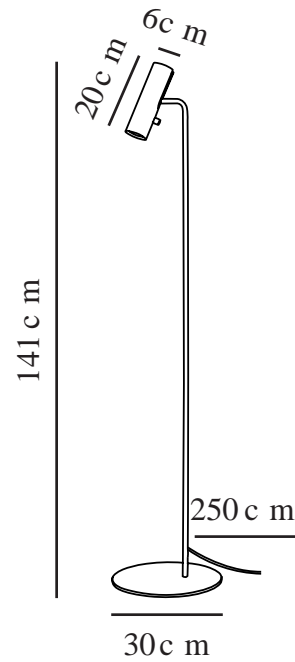

MIB 6 | VLOERVERLICHTING | WIT

71704001

Spanning (V): 230 Volt
IP-graad: IP20
Maximaal lampvermogen (W): 8W
Klasse (Klasse 1, Klasse 2, Klasse 3): Klasse 2 (Dubbele isolatie)
Lampfitting: GU10
: Yes with compatible bulb
Plaatsing schakelaar: Op het armatuur

Primair materiaal: Metaal
Secundair materiaal: Plastic
Kleur van de kabel: wit
Lengte van de kabel (cm): 250
Oppervlaktemateriaal van de kabel: Plastic
Is de kabel vervangbaar?: False

Kleur: wit
Hoogte (cm): 141
Buisdiameter (cm): 1.27
Diameter kap (cm): 6
Hoogte kap (cm): 20
Maat basis voor buiten (cm): 30
Kantelhoek (°): 90
Draaihoek (°): 350

EAN: 5701581364288
TUN: 1896585

Artikelnummer: 71704001
Stuks per masterdoos: 2
Hoogte verkoopdoos (cm): 76.5
Breedte verkoopdoos (cm): 33.5
Diepte verkoopdoos (cm): 8
Verkoopdoos inhoud m³: 0.0205
Nettogewicht product (kg): 3.86

- Eigentijds, maar toch tijdloos design • Slank en elegant
- Kantelbare kop, mogelijk om de lichtrichting aan te passen • Aan/uit-schakelaar op lamp