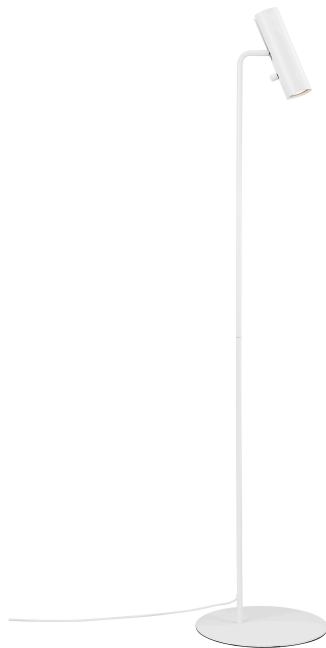

# MIB 6 | GULVLAMPE | HVIT

71704001

Spenning (V): 230 Volt  
IP-grad: IP20  
Maksimal lysstyrke (W): 8W  
Klasse (Klasse 1, Klasse 2, Klasse 3): Klasse 2 (Dobbelt isolert)  
Pæresokkel: GU10  
: Yes with compatible bulb  
Bryter plassering: På lampen

Farge: Hvit  
Høyde (cm): 141  
Rørdiameter (cm): 1.27  
Skjerm diameter (cm): 6  
Skjermhøyde (cm): 20  
Utvendig grunn dimensjon (cm): 30  
Tiltvinkel (°): 90  
Svingvinkel (°): 350

Stk. per master box: 2  
Høyde på salg seske (cm): 76.5  
Bredde på salg seske (cm): 33.5  
Dybde på salg seske (cm): 8  
Volum i salg seske m<sup>3</sup> : 0.0205  
Produktets nettovekt (kg): 3.86

Primært materiale: Metal  
Sekundært materiale: Plast  
Kabelfarge: Hvit  
Kabellengde (cm): 250  
Kabelens overflatemateriale: Plast  
Kan kabelen byttes ut?: False

EAN: 5701581364288  
TUN: 1896585  
Artikkelnummer: 71704001

- Moderne, men tidløst design
- Slank og elegant
- Vippbart hode, mulig å justere lysretningen
- På/av-bryter på lampehodet

MIB-serien er skapt ut fra klassiske designprinsipper og med vekt på forenkling. Det bøyelige lampehodet gir et elegant og nordisk utseende. MIB finnes i flere varianter som sammen gir en rekke bruksmuligheter. En uforgjengelig lampefamilie som sprer lys og glede i enhver moderne bolig. Design av Bønnelycke mdd. Den minimalistiske MIB-serien utstråler nordisk eleganse og er svært anvendelig. MIB 6 innbyr deg til å kaste lys over tilværelsen. Det smale lampehodet avgir et presist og retningsbestemt lys.