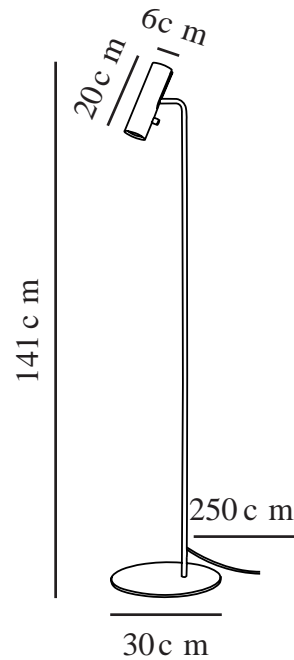

# MIB 6 | GULVLAMPE | HVIT

71704001

Spenning (V): 230 Volt  
IP-grad: IP20  
Maksimal lysstyrke (W): 8W  
Klasse (Klasse 1, Klasse 2, Klasse 3): Klasse 2 (Dobbelt isolert)  
Pæresokkel: GU10  
: Yes with compatible bulb  
Bryter plassering: På lampen

Farge: Hvit  
Høyde (cm): 141  
Rørdiameter (cm): 1.27  
Skjerm diameter (cm): 6  
Skjermhøyde (cm): 20  
Utvendig grunn dimensjon (cm): 30  
Tiltvinkel (°): 90  
Svingvinkel (°): 350

Stk. per master box: 2  
Høyde på salg seske (cm): 76.5  
Bredde på salg seske (cm): 33.5  
Dybde på salg seske (cm): 8  
Volum i salg seske m<sup>3</sup> : 0.0205  
Produktets nettovekt (kg): 3.86

Primært materiale: Metal  
Sekundært materiale: Plast  
Kabelfarge: Hvit  
Kabellengde (cm): 250  
Kabelens overflatemateriale: Plast  
Kan kabelen byttes ut?: False

EAN: 5701581364288  
TUN: 1896585  
Artikkelnummer: 71704001

- Moderne, men tidløst design
- Slank og elegant
- Vippbart hode, mulig å justere lysretningen
- På/av-bryter på lampehodet

MIB-serien er skapt ut fra klassiske designprinsipper og med vekt på forenkling. Det bøyelige lampehodet gir et elegant og nordisk utseende. MIB finnes i flere varianter som sammen gir en rekke bruksmuligheter. En uforgjengelig lampefamilie som sprer lys og glede i enhver moderne bolig. Design av Bønnelycke mdd. Den minimalistiske MIB-serien utstråler nordisk eleganse og er svært anvendelig. MIB 6 innbyr deg til å kaste lys over tilværelsen. Det smale lampehodet avgir et presist og retningsbestemt lys.