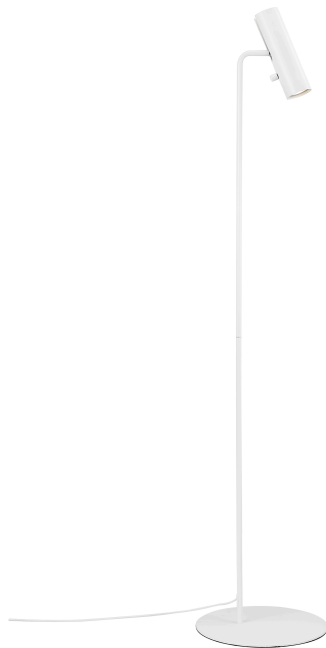

MIB 6 | GOLVLAMPA | VIT

71704001

Spänning (V): 230 Volt
IP-grad: IP20
Maximal lampeffekt (W): 8W
Klass (Klass 1, Klass 2, Klass 3):
Klass 2 (Dubbel isolerad)
Lampfattning: GU10
: Yes with compatible bulb
Placering strömbrytare: På
lampan

Primärt material: Metall
Sekundärt material: Plast
Kabelfärg: Vit
Kabellängd (cm): 250
Ytmaterial på kabeln: Plast
Är kabeln utbytbar?: False
Färg: Vit

Höjd (cm): 141
Rördiameter (cm): 1.27
Skärmdiameter (cm): 6
Skärnhöjd (cm): 20
Utvändigt basmått (cm): 30
Tiltningsvinkel (°): 90
Rotationsvinkel (°): 350

- Modern, men ändå tidlös design
- Slank och elegant
- Vippbart huvud, möjligt att justera ljusriktningen
- På/av-knapp på lamphuvudet

MIB-serien är skapad utifrån en klassisk designtradition och med fokus på enkelhet. Det vippbara lamphuvudet skapar en slank och nordisk designlook. MIB finns i flera varianter som tillsammans ger en mängd användningsmöjligheter. En tidlös lampfamilj som sprider ljus och glädje i moderna hem. Design by Bønnelycke mdd. Den minimalistiska serien MIB osar av nordisk elegans och är mycket användbar. MIB 6 inbjuder till att sätta fokus på tillvaron. Det smala lamphuvudet skickar ett exakt och riktat ljus.