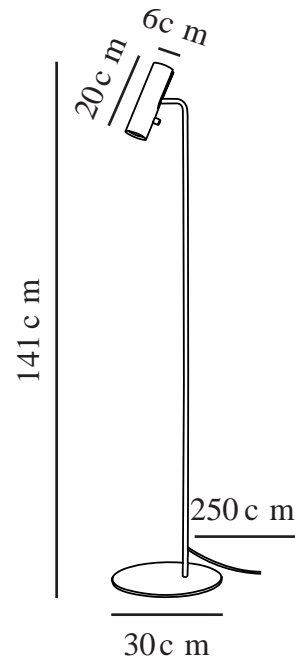

MIB 6 | GOLVLAMPA | VIT

71704001

Spänning (V): 230 Volt
IP-grad: IP20
Maximal lampeffekt (W): 8W
Klass (Klass 1, Klass 2, Klass 3):
Klass 2 (Dubbel isolerad)
Lampfattning: GU10
: Yes with compatible bulb
Placering strömbrytare: På
lampan

Primärt material: Metall
Sekundärt material: Plast
Kabelfärg: Vit
Kabellängd (cm): 250
Ytmaterial på kabeln: Plast
Är kabeln utbytbar?: False
Färg: Vit

Höjd (cm): 141
Rördiameter (cm): 1.27
Skärmdiameter (cm): 6
Skärnhöjd (cm): 20
Utvändigt basmått (cm): 30
Tiltningsvinkel (°): 90
Rotationsvinkel (°): 350

EAN: 5701581364288
TUN: 1896585
Artikelnummer: 71704001
Antal per kolti: 2

Säljförpackning höjd (cm): 76.5
Säljförpackning bredd cm: 33.5
Säljförpackning djup (cm): 8
Säljförpackning volym m³: 0.0205
Productens nettovikt (kg): 3.86

- Modern, men ändå tidlös design
- Slank och elegant
- Vippbart huvud, möjligt att justera ljusriktningen
- På/av-knapp på lamphuvudet

MIB-serien är skapad utifrån en klassisk designtradition och med fokus på enkelhet. Det vippbara lamphuvudet skapar en slank och nordisk designlook. MIB finns i flera varianter som tillsammans ger en mängd användningsmöjligheter. En tidlös lampfamilj som sprider ljus och glädje i moderna hem. Design by Bønnelycke mdd. Den minimalistiska serien MIB osar av nordisk elegans och är mycket användbar. MIB 6 inbjuder till att sätta fokus på tillvaron. Det smala lamphuvudet skickar ett exakt och riktat ljus.