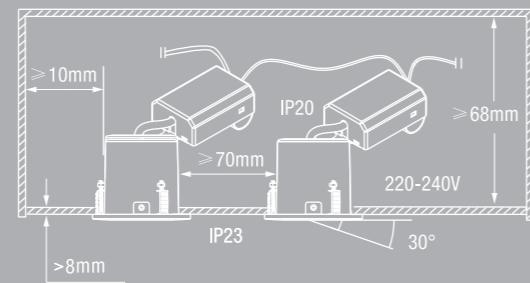

# 90x95x195mm

BH8.865.209 B3

Cet appareil se recycle  
 A DÉPOSER À DÉPOSER EN MANIÈRE EN DÉCHETS

LED Max. 8W	Dobbelt isoleret (M II) Doppelt Isolierung Double insulation Dobbel isolering Doppelse Isolatie
Paralleltilløbende muligt Parallelanbring möglich Parallel arrangement possible Möjligt att parallellkoppla Montage en parallèle possible Parallel aansluiten mogelijk	Kipningsgrad: 30° Schwenkwinkel: 30° Angle of tilt: 30° Lampans vridningsgrad: 30° Deget af drejningspunkt: 30° Kantelings: 30°
CE	UKCA
	Højdecenter 76mm Etableringsdybde 76mm Hole diameter 76mm Højdecenter 76mm Diameter de perçage 76mm Zag met 76mm