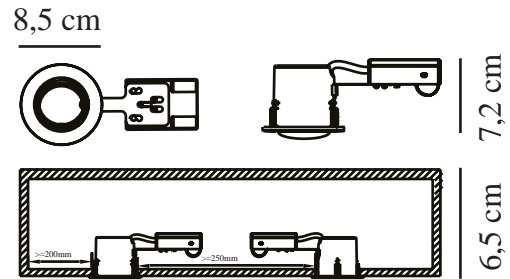

MIXIT PRO | DOWNLIGHT | HVIT

71810101

nordlux®

Spenning (V): 230 Volt
IP-grad: IP23
Maksimal lysstyrke (W): 8W LED
Klasse (Klasse 1, Klasse 2, Klasse 3): Klasse 2 (Dobbelt isolert)
Pæresokkel: GU10
Parallellkobling: True

Farge: Hvit
Høyde (cm): 7.2
Diameter, innebygd spot (cm): 8.5
Monteres direkte i isolasjonen: True
Tiltvinkel (°): 30

EAN: 5701581295186

TUN: 1703669
Artikkelnummer: 71810101
Stk. per master box: 3
Høyde på salgseske (cm): 8
Bredde på salgseske (cm): 9
Dybde på salgseske (cm): 20
Volum i salgseske m³ : 0.0014
Produktets nettovekt (kg): 0.162

Primært materiale: Plast
Sekundært materiale: Metal
Egnet for bruk i kystnære områder: False

- Kan monteres rett i isolasjonen • Parallellkobling mulig
- Kroneklemme inkludert • Egnet for innen- og utendørs bruk (IP23)