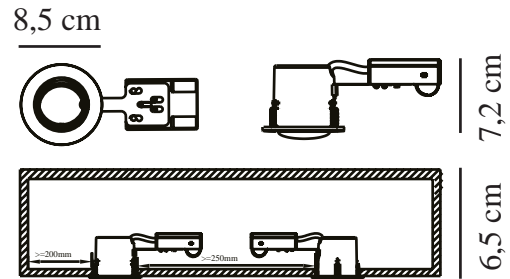

MIXIT PRO | EINBAUSTRAHLER | SCHWARZ

71810103

nordlux®

Spannung (V): 220-240 Volt
IP-Grad: IP23
Maximale Lampenleistung (W):
8W LED
Klasse (Klasse 1, Klasse 2,
Klasse 3): Klasse 2 (Dopp. isoliert)
Leuchtmittelsockel: GU10
Parallelschaltung: True

Farbe: Schwarz
Höhe (cm): 7.2
Einbauspot Durchmesser (cm):
8,5
Direkt in die Isolierung montieren:
True
Neigungswinkel (°): 30

Artikelnummer: 71810103
Stück pro Hauptkarton: 3
Verkaufsbox Höhe (cm): 9.5
Verkaufsbox Breite (cm): 8
Verkaufsbox Tiefe (cm): 19.5
Verkaufsbox Volumen m³ : 0.0015
Produkt Nettogewicht (kg): 0.22

Hauptmaterial: Plastik
Sekundärmaterial: Metall
Geeignet für Meeresklima: False

EAN: 5704924016486
TUN: 2335040

- Kann direkt in die Isolierung eingebaut werden
- Parallelschaltung möglich
- Für den Innen- und Außenbereich geeignet (IP23)