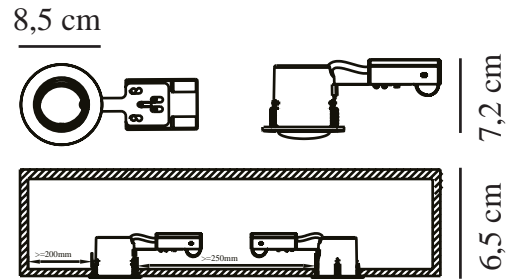

# MIXIT PRO | INDBYGNINGSSPOT | SORT

71810103

nordlux®

Spænding (V): 220-240 Volt  
IP-vurdering: IP23  
Maksimal pæreeffekt (W): 8W  
LED  
Klasse (klasse 1, klasse 2, klasse 3): Klasse 2 (Dobbelt isoleret)  
Pærefatning: GU10  
Parallelforbindelse: True

Højde (cm): 7.2  
Indbygning, spotdiameter (cm): 8.5  
Monteres direkte i isolering: True  
Vippevinkel (°): 30  
EAN-nummer: 5704924016486  
TUN: 2335040  
Varenummer: 71810103

Stk. pr. master-kasse: 3  
Salgskasse, højde (cm): 9.5  
Salgskasse, bredde (cm): 8  
Salgskasse, dybde (cm): 19.5  
Salgskasse, volumen (m<sup>3</sup>): 0.0015  
Nettovægt af produkt (kg): 0.22

Primært materiale: Plast  
Sekundært materiale: Metal  
Egnet til kystnære områder: False  
Farve: Sort

- Kan monteres direkte i isolering
- Kan parallelforbindes
- Velegnet til indendørs og udendørs brug (IP23)