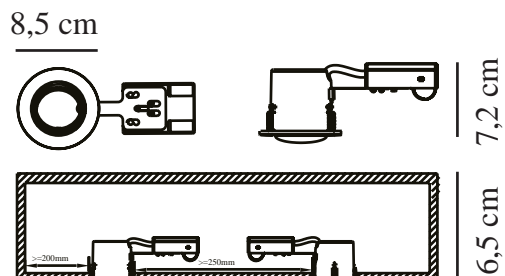

# MIXIT PRO | DOWNLIGHT / VERZONKEN | ZWART

nordlux®

71810103

Spanning (V): 220-240 Volt  
IP-graad: IP23  
Maximaal lampvermogen (W): 8W  
LED  
Klasse (Klasse 1, Klasse 2, Klasse 3): Klasse 2 (Dubbele isolatie)  
Lampfitting: GU10  
Parallele verbinding: True

Kleur: Zwart  
Hoogte (cm): 7.2  
Diameter inbouwspot (cm): 8.5  
Direct in isolatie monteren: True  
Kantelhoek (°): 30  
EAN: 5704924016486  
TUN: 2335040

Artikelnummer: 71810103  
Stuks per masterdoos: 3  
Hoogte verkoopdoos (cm): 9.5  
Breedte verkoopdoos (cm): 8  
Diepte verkoopdoos (cm): 19.5  
Verkoopdoos inhoud m<sup>3</sup> : 0.0015  
Nettogewicht product (kg): 0.22

Primair materiaal: Plastic  
Secundair materiaal: Metaal  
Geschikt voor aan zee: False

- Kan direct in de isolatie worden gemonteerd
- Parallele schakeling mogelijk
- Geschikt voor binnen- en buitengebruik (IP23)