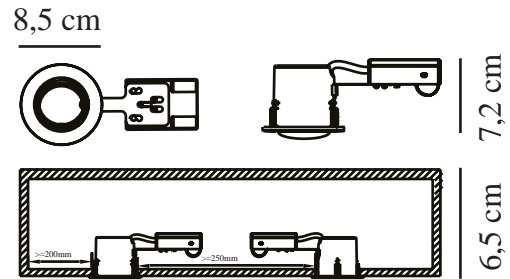

MIXIT PRO | DOWNLIGHT | SORT

71810103

nordlux®

Spenning (V): 220-240 Volt
IP-grad: IP23
Maksimal lysstyrke (W): 8W LED
Klasse (Klasse 1, Klasse 2, Klasse 3): Klasse 2 (Dobbelt isolert)
Pæresokkel: GU10
Parallellkobling: True

Farge: Sort
Høyde (cm): 7.2
Diameter, innebygd spot (cm): 8.5
Monteres direkte i isolasjonen: True
Tiltvinkel (°): 30

EAN: 5704924016486

TUN: 2335040
Artikkelnummer: 71810103
Stk. per master box: 3
Høyde på salgseske (cm): 9.5
Bredde på salgseske (cm): 8
Dybde på salgseske (cm): 19.5
Volum i salgseske m³ : 0.0015
Produktets nettovekt (kg): 0.22

Primært materiale: Plast
Sekundært materiale: Metal
Egnet for bruk i kystnære områder: False

- Kan monteres rett i isolasjonen • Parallellkobling mulig
- Egnet for innen- og utendørs bruk (IP23)

Nordlux Mixit Pro innfelt spot med hvitlakkert overflate. Spotten kan monteres direkte i isoleringen. Leveres uten GU10 lyskilde. Spotten kan brukes både utendørs og innendørs.