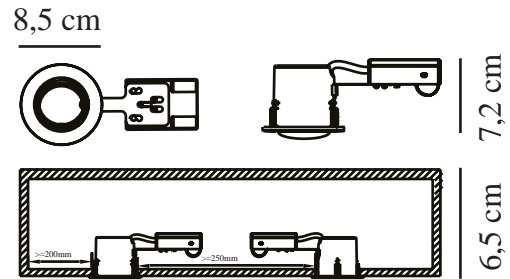

# MIXIT PRO | DOWNLIGHT | SVART

71810103

nordlux®

Spänning (V): 220-240 Volt  
IP-grad: IP23  
Maximal lampeffekt (W): 8W LED  
Klass (Klass 1, Klass 2, Klass 3):  
Klass 2 (Dubbel isolerad)  
Lampfatning: GU10  
Parallellkoppling: True

Höjd (cm): 7.2  
Inbyggd spot, diameter (cm): 8.5  
Montera direkt i isoleringen: True  
Tiltningvinkel (°): 30  
EAN: 5704924016486  
TUN: 2335040  
Artikelnummer: 71810103

Antal per kolla: 3  
Säljförpackning höjd (cm): 9.5  
Säljförpackning bredd cm: 8  
Säljförpackning djup (cm): 19.5  
Säljförpackning volym m<sup>3</sup>: 0.0015  
Productens nettovikt (kg): 0.22

Primärt material: Plast  
Sekundärt material: Metall  
Lämplig för kustnära områden:  
False  
Färg: Svart

- Kan monteras direkt i isoleringen • Kan parallellkopplas
- Lämplig för inom- och utomhusbruk (IP23)