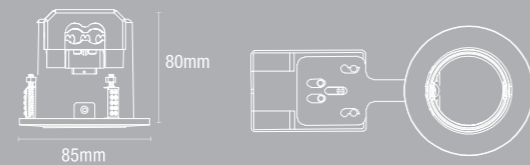

90x95x195mm

MIXIT PRO

Item N°: 71810132
 Db: 1703668
 Borstet Stål / Gebürsteter Stahl / Brushed Steel
 Borstat Stål / Acier Brossé / Geborsteld staal

Light source LED GU10 (Not incl.)
 IP class IP23
 Tilt Angle 30°
 Class Class II
 Material Plastic/Metal

www.nordlux.com
 Nordlux AS · Bittre Havnegade 34 · DK-9000 Aalborg

Cut-out ø 76mm

nordlux®

nordlux®

- LED Max 8W
- Double insulation
- Parallel arrangement possible
- Tilt angle 30°
- CE
- UKCA
- Parallel connection possible

Kipningsgrad: 30°
 Schwenkbar bis: 30°
 Angle of tilt: 30°
 Lampans vridningsgrad: 30°
 Degel de devancement: 30°
 Kantschuiver: 30°

Indiameter 76mm
 Einbaudiameter 76mm
 Høje diameter 76mm
 Hølediameter 76mm
 Diameter de perçage 76mm
 Zaag maat 76mm