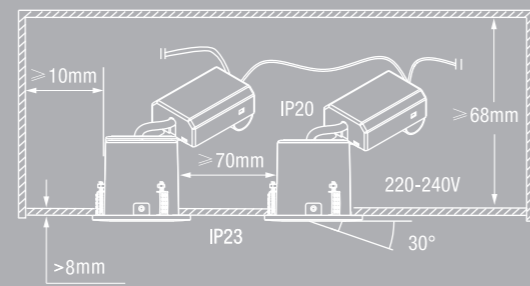

90x95x195mm

MIXIT PRO

Item N°: 71810132
 Db: 1703668
 Borstet Stål / Gebürsteter Stahl / Brushed Steel
 Borstat Stål / Acier Brossé / Geborsteld staal

Light source LED GU10 (Not incl.)
 IP class IP23
 Tilt Angle 30°
 Class Class II
 Material Plastic/Metal

www.nordlux.com
 Nordlux AS · Bittre Havnegade 34 · DK-9000 Aalborg

Cut-out ø 76mm

nordlux®

nordlux®

- LED Max 8W
- Double insulation
- Parallel arrangement possible
- Tilt angle 30°
- CE
- UKCA
- Parallel connection possible

Kipningsgrad: 30°
 Schwenkbar bis: 30°
 Angle of tilt: 30°
 Lampans vridningsgrad: 30°
 Degel de devancement: 30°
 Kantschuiver: 30°

Indiameter 76mm
 Einbaudiameter 76mm
 Høje diameter 76mm
 Hølediameter 76mm
 Diameter de perçage 76mm
 Zaag maat 76mm

Height x Width x Depth COLOR BOX (CM)	NET WEIGHT COLOR BOX (KG)
9 x 19.5 x 9.5	0.06
GROSS WEIGHT COLOR BOX (KG)	VOLUME COLOR BOX (CBM)
0.23	0.0017

- CAN BE MOUNTED DIRECTLY IN INSULATION
- TILT ANGLE 30°
- PARALLEL CONNECTION