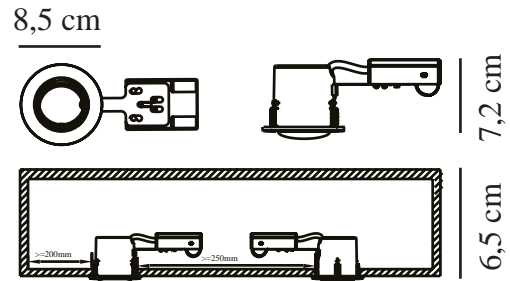

MIXIT PRO | DOWNLIGHT / VERZONKEN | GEBORSTELD STAAL

71810132

nordlux®

Spanning (V): 230 Volt
IP-graad: IP23
Maximaal lampvermogen (W): 8W
LED
Klasse (Klasse 1, Klasse 2, Klasse 3): Klasse 2 (Dubbele isolatie)
Lampfitting: GU10
Parallele verbinding: True

Kleur: Geborsteld staal
Hoogte (cm): 7.2
Diameter inbouwspot (cm): 8.5
Direct in isolatie monteren: True
Kantelhoek (°): 30

EAN: 5701581279681
TUN: 1703668

Artikelnummer: 71810132
Stuks per masterdoos: 3
Hoogte verkoopdoos (cm): 8
Breedte verkoopdoos (cm): 9
Diepte verkoopdoos (cm): 20
Verkoopdoos inhoud m³ : 0.0014
Nettogewicht product (kg): 0.162

Primair materiaal: Metaal
Secundair materiaal: Plastic
Geschikt voor aan zee: False

- Kan direct in de isolatie worden gemonteerd
- Parallele schakeling mogelijk
- Inclusief aansluitblok
- Geschikt voor binnen- en buitengebruik (IP23)

Nordlux Mixit Pro inbouwspot met een oppervlak van geborsteld staal. De spot kan direct in de isolatie worden gemonteerd. Geschikt voor zowel binnen als buiten, bijvoorbeeld in overstekken. Geleverd zonder lichtbron.