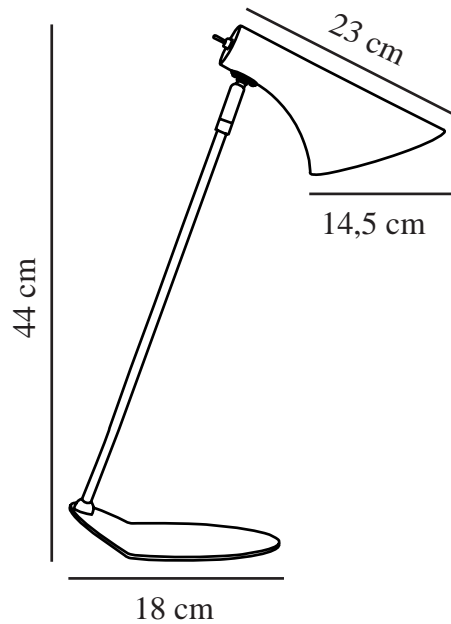

# VANILA | BORDLAMPE | HVID

72695001

nordlux®

Spænding (V): 230 Volt  
IP-vurdering: IP20  
Maksimal pæreeffekt (W): 40W  
Klasse (klasse 1, klasse 2, klasse 3): Klasse 2 (Dobbelt isoleret)  
Pærefatning: E14  
: Yes with compatible bulb  
Placering af afbryder: På lampen

Primært materiale: Metal  
Ledningens farve: Hvid  
Ledningens længde (cm): 200  
Ledningens overflademateriale:  
Tekstil  
Kan ledningen udskiftes?: False

Farve: Hvid  
Højde (cm): 44  
Rørdiameter (cm): 1  
Skærmdiameter (cm): 14.5  
Skærmhøjde (cm): 23  
Udendørssokkel, mål (cm): 18

EAN-nummer: 5701581271579  
TUN: 1415823  
Varenummer: 72695001

Stk. pr. master-kasse: 2  
Salgskasse, højde (cm): 53  
Salgskasse, bredde (cm): 16  
Salgskasse, dybde (cm): 25  
Salgskasse, volumen (m<sup>3</sup>): 0.0212  
Nettovægt af produkt (kg): 0.875