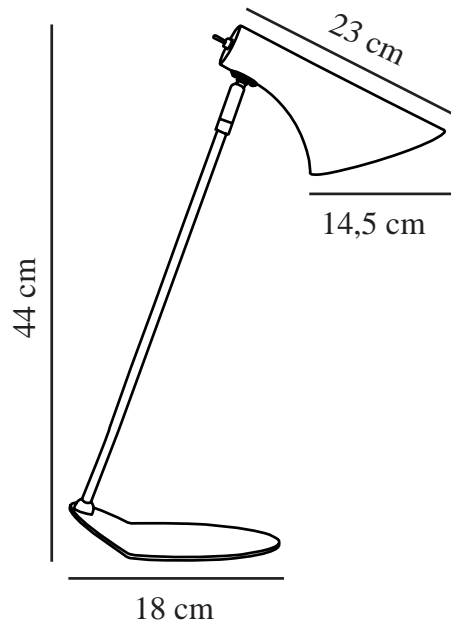

# VANILA | TAFELVERLICHTING | WIT

72695001

nordlux®

Spanning (V): 230 Volt  
IP-graad: IP20  
Maximaal lampvermogen (W):  
40W  
Klasse (Klasse 1, Klasse 2,  
Klasse 3): Klasse 2 (Dubbele  
isolatie)  
Lampfitting: E14  
: Yes with compatible bulb  
Plaatsing schakelaar: Op het  
armatuur

Kleur: wit  
Hoogte (cm): 44  
Buisdiameter (cm): 1  
Diameter kap (cm): 14.5  
Hoogte kap (cm): 23  
Maat basis voor buiten (cm): 18

EAN: 5701581271579  
TUN: 1415823

Artikelnummer: 72695001  
Stuks per masterdoos: 2  
Hoogte verkoopdoos (cm): 53  
Breedte verkoopdoos (cm): 16  
Diepte verkoopdoos (cm): 25  
Verkoopdoos inhoud m<sup>3</sup> : 0.0212  
Nettogewicht product (kg): 0.875

Primair materiaal: Metaal  
Kleur van de kabel: wit  
Lengte van de kabel (cm): 200  
Oppervlaktemateriaal van de  
kabel: Textiel  
Is de kabel vervangbaar?: False

• Eigentijdse en eenvoudige stijl • Geschikt voor kantoor, woonkamer en slaapkamer