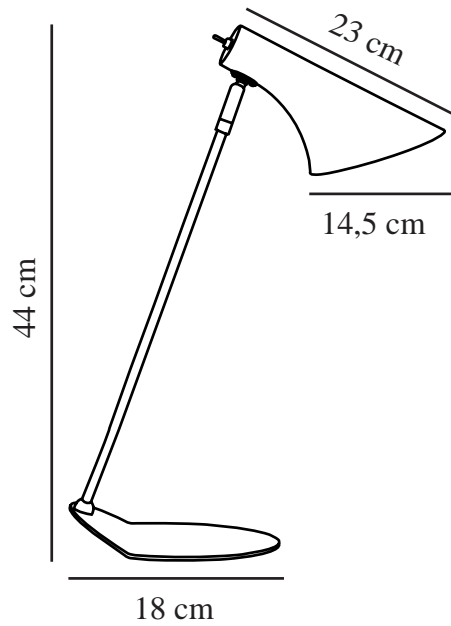

VANILA | BORDLAMPE | HVIT

72695001

nordlux®

Spenning (V): 230 Volt
IP-grad: IP20
Maksimal lysstyrke (W): 40W
Klasse (Klasse 1, Klasse 2, Klasse 3): Klasse 2 (Dobbelt isolert)
Pæresokkel: E14
: Yes with compatible bulb
Bryter plassering: På lampen

Primært materiale: Metal
Kabelfarge: Hvit
Kabellengde (cm): 200
Kabelens overflatemateriale: Tekstil
Kan kabelen byttes ut?: False

Farge: Hvit
Høyde (cm): 44
Rørdiameter (cm): 1
Skjerm diameter (cm): 14.5
Skjerm høyde (cm): 23
Utvendig grunn dimensjon (cm): 18

EAN: 5701581271579
TUN: 1415823
Artikkelnummer: 72695001

Stk. per master box: 2
Høyde på salgseske (cm): 53
Bredde på salgseske (cm): 16
Dybde på salgseske (cm): 25
Volum i salgseske m³: 0.0212
Produktets nettovekt (kg): 0.875