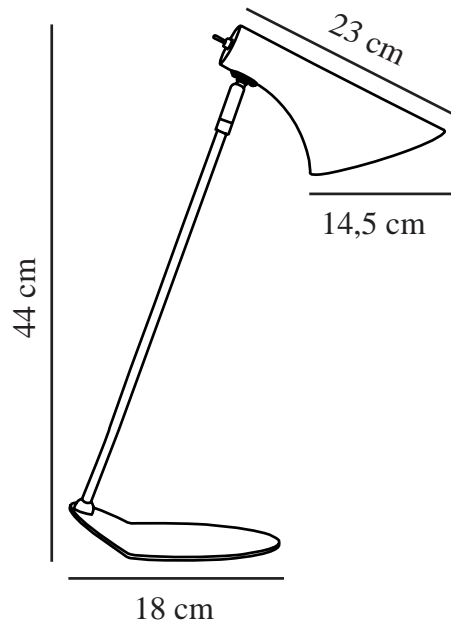

VANILA | BORDSLAMPA | VIT

72695001

nordlux®

Spänning (V): 230 Volt
IP-grad: IP20
Maximal lampeffekt (W): 40W
Klass (Klass 1, Klass 2, Klass 3):
Klass 2 (Dubbel isolerad)
Lampfatning: E14
: Yes with compatible bulb
Placering strömbrytare: På
lampan

Höjd (cm): 44
Rördiameter (cm): 1
Skärmdiameter (cm): 14.5
Skärmhöjd (cm): 23
Utvändigt basmått (cm): 18

EAN: 5701581271579
TUN: 1415823
Artikelnummer: 72695001
Antal per kolla: 2

Säljförpackning höjd (cm): 53
Säljförpackning bredd cm: 16
Säljförpackning djup (cm): 25
Säljförpackning volym m³: 0.0212
Produktens nettovikt (kg): 0.875

Primärt material: Metall
Kabelfärg: Vit
Kabellängd (cm): 200
Ytmaterial på kabeln: Textil
Är kabeln utbytbar?: False
Färg: Vit

• Modern och enkel stil • Passar till kontoret, vardagsrummet och sovrummet