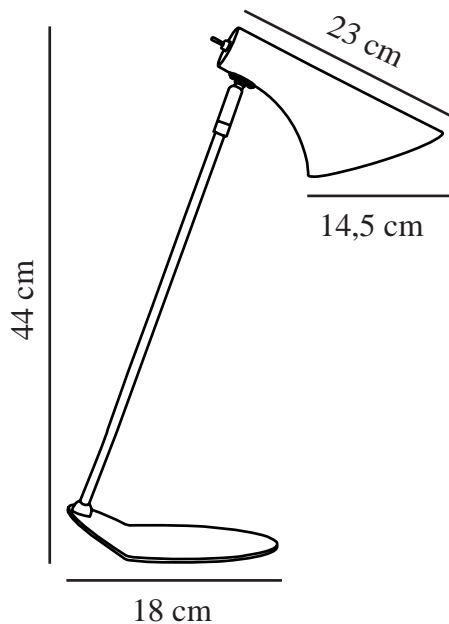

VANILA | TAFELVERLICHTING | ZWART

72695003

nordlux®

Spanning (V): 230 Volt
IP-graad: IP20
Maximaal lampvermogen (W):
40W
Klasse (Klasse 1, Klasse 2,
Klasse 3): Klasse 2 (Dubbele
isolatie)
Lampfitting: E14
: Yes with compatible bulb
Plaatsing schakelaar: Op het
armatuur

Kleur: Zwart
Hoogte (cm): 44
Buisdiameter (cm): 1
Diameter kap (cm): 14.5
Hoogte kap (cm): 23
Maat basis voor buiten (cm): 18

EAN: 5701581243170
TUN: 1305220

Artikelnummer: 72695003
Stuks per masterdoos: 2
Hoogte verkoopdoos (cm): 53
Breedte verkoopdoos (cm): 16
Diepte verkoopdoos (cm): 15
Verkoopdoos inhoud m³: 0.0127
Nettogewicht product (kg): 0.875

Primair materiaal: Metaal
Kleur van de kabel: Zwart
Lengte van de kabel (cm): 200
Oppervlaktemateriaal van de
kabel: Textiel
Is de kabel vervangbaar?: False

• Eigentijdse en eenvoudige stijl • Geschikt voor kantoor, woonkamer en slaapkamer