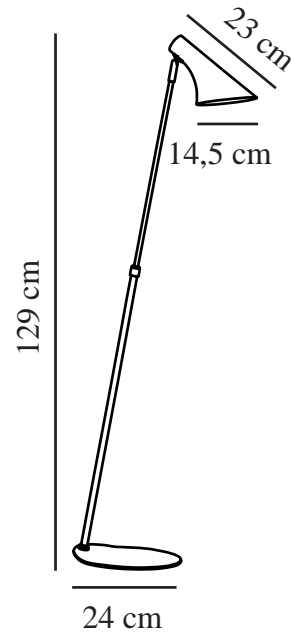

VANILA | VLOERVERLICHTING | WIT

72704001

nordlux®

Spanning (V): 230 Volt
IP-graad: IP20
Maximaal lampvermogen (W):
40W
Klasse (Klasse 1, Klasse 2,
Klasse 3): Klasse 2 (Dubbele
isolatie)
Lampfitting: E14
: Yes with compatible bulb
Plaatsing schakelaar: Op het
armatuur

Primair materiaal: Metaal
Kleur van de kabel: Duidelijk
Lengte van de kabel (cm): 210
Oppervlaktemateriaal van de
kabel: Textiel
Is de kabel vervangbaar?: False

Kleur: wit
Hoogte (cm): 129
Buisdiameter (cm): 1.5
Diameter kap (cm): 14.5
Hoogte kap (cm): 23
Maat basis voor buiten (cm): 24
Kantelhoek (°): 90
Draaihoek (°): 350

EAN: 5701581268173
TUN: 1392884

Artikelnummer: 72704001
Stuks per masterdoos: 2
Hoogte verkoopdoos (cm): 79
Breedte verkoopdoos (cm): 22
Diepte verkoopdoos (cm): 29
Verkoopdoos inhoud m³ : 0.0504
Nettogewicht product (kg): 1.718